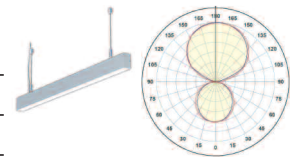

Leistung	Klasse	CRI	Kelvin*	UGR	Optik	Winkel	Leuchtenlichtstrom	lm/W	L	B	Lebensdauer in h	Farbe	Länge in mm	Artikel-Nr.	Preis CHF
Inline S direkt/indirekt															
25 W	I	>80	3000	≤19	S/C	360°	2700 lm	108	80	10	50'000	●	1196	57SI613.1196.830.6HE	487.-
25 W	I	>80	4000	≤19	S/C	360°	2845 lm	114	80	10	50'000	●	1196	57SI613.1196.840.6HE	487.-
45 W	I	>80	3000	≤22	S/C	360°	4900 lm	109	80	10	50'000	●	1196	57SI613.1196.830.6HO	487.-
45 W	I	>80	4000	≤22	S/C	360°	5155 lm	115	80	10	50'000	●	1196	57SI613.1196.840.6HO	487.-

Preis CHF pro Leuchte / Meterpreis ab 3'000 mm: CHF 397.-/m

Maximale Länge bei direkt/indirekt 6'000 mm

Inline S direkt															
12 W	I	>80	3000	≤25	S/A	111°	1075 lm	90	80	10	50'000	●	1196	57S613.1196.830.6HE	353.-
12 W	I	>80	4000	≤25	S/A	111°	1130 lm	94	80	10	50'000	●	1196	57S613.1196.840.6HE	353.-
22.5 W	I	>80	3000	≤28	S/A	111°	1965 lm	89	80	10	50'000	●	1196	57S613.1196.830.6HO	353.-
22.5 W	I	>80	4000	≤28	S/A	111°	2070 lm	92	80	10	50'000	●	1196	57S613.1196.840.6HO	353.-

Preis CHF pro Leuchte / Meterpreis ab 3'000 mm: CHF 268.-/m