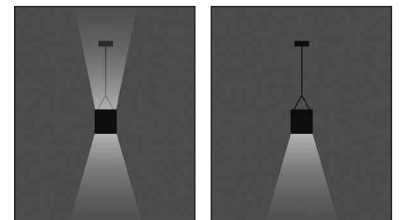

## Seilpendelleuchte LED

- Lineare Profil-Systemleuchte
- Profil aus stranggepresstem Aluminium, farblos eloxiert
- Leuchte in direkt- oder direkt/indirekt-strahlender Ausführung erhältlich
- Abdeckung Acryl satiné
- Bestückt mit fluora**mod**<sup>®</sup>-Platinen
- Inkl. Kabel transparent
- Aufhängungen an beliebiger Stelle einsetzbar
- Länge variabel ab 600 mm

Standard

Optional

Farbe: ● Aluminium farblos eloxiert

Acryl satiné

S/C

S/A

S/C = Gleichmässig symmetrisches, direktes/indirektes Licht

S/A = Direktes symmetrisches Licht

Gewicht: 2.7 kg/m, direkt  
3.0 kg/m, direkt-indirekt

Leistung	Klasse	CRI	Kelvin*	UGR	Optik	Winkel	Leuchtenlichtstrom	lm/W	L	B	Lebensdauer in h	Farbe	Länge in mm	Artikel-Nr.	Preis CHF
<b>Inline S direkt/indirekt</b>															
25 W	I	>80	3000	≤19	S/C	360°	2700 lm	108	80	10	50'000	●	1196	57SI613.1196.830.6HE	487.-
25 W	I	>80	4000	≤19	S/C	360°	2845 lm	114	80	10	50'000	●	1196	57SI613.1196.840.6HE	487.-
45 W	I	>80	3000	≤22	S/C	360°	4900 lm	109	80	10	50'000	●	1196	57SI613.1196.830.6HO	487.-
45 W	I	>80	4000	≤22	S/C	360°	5155 lm	115	80	10	50'000	●	1196	57SI613.1196.840.6HO	487.-