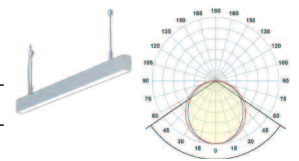

Leistung	Klasse	CRI	Kelvin*	UGR	Optik	Winkel	Leuchtenlichtstrom	lm/W	L	B	Lebensdauer in h	Farbe	Länge in mm	Artikel-Nr.	Preis CHF
Inline S direkt/indirekt															
25 W	I	>80	3000	≤19	S/C	360°	2700 lm	108	80	10	50'000	●	1196	57SI613.1196.830.6HE	487.-
25 W	I	>80	4000	≤19	S/C	360°	2845 lm	114	80	10	50'000	●	1196	57SI613.1196.840.6HE	487.-
45 W	I	>80	3000	≤22	S/C	360°	4900 lm	109	80	10	50'000	●	1196	57SI613.1196.830.6HO	487.-
45 W	I	>80	4000	≤22	S/C	360°	5155 lm	115	80	10	50'000	●	1196	57SI613.1196.840.6HO	487.-

Preis CHF pro Leuchte / Meterpreis ab 3'000 mm: CHF 397.-/m

Maximale Länge bei direkt/indirekt 6'000 mm

Inline S direkt															
12 W	I	>80	3000	≤25	S/A	111°	1075 lm	90	80	10	50'000	●	1196	57S613.1196.830.6HE	353.-
12 W	I	>80	4000	≤25	S/A	111°	1130 lm	94	80	10	50'000	●	1196	57S613.1196.840.6HE	353.-
22.5 W	I	>80	3000	≤28	S/A	111°	1965 lm	89	80	10	50'000	●	1196	57S613.1196.830.6HO	353.-
22.5 W	I	>80	4000	≤28	S/A	111°	2070 lm	92	80	10	50'000	●	1196	57S613.1196.840.6HO	353.-

Preis CHF pro Leuchte / Meterpreis ab 3'000 mm: CHF 268.-/m

Optionales Zubehör

V-2022-04: 1.04

Stirnwand mit Dichtung, IP44, Masse mm: l×b×h, 75×40×2
310.002D, CHF 23.-

Seilaufhängung komplett, 1,5 m, mit Baldachin und Aufhängeelement, ohne Kabel, eloxiert. Masse mm: l×b×h, 110×58×45
57S.269, CHF 93.-

Seilaufhängung komplett, 1,5 m, mit Decken- und Aufhängeelement, eloxiert. Masse mm: ø×h, 22×23
57S.264, CHF 46.-