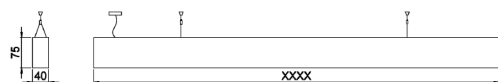

Standard

Optional

Farbe: ● Aluminium farblos eloxiert

Acryl satiné

S/C

S/A

S/C = Gleichmässig symmetrisches, direktes/indirektes Licht

S/A = Direktes symmetrisches Licht

Gewicht: 2.7 kg/m, direkt  
3.0 kg/m, direkt-indirekt

Leistung	Klasse	CRI	Kelvin*	UGR	Optik	Winkel	Leuchtenlichtstrom	lm/W	L	B	Lebensdauer in h	Farbe	Länge in mm	Artikel-Nr.	Preis CHF
<b>Inline S direkt/indirekt</b>															
25 W	I	>80	3000	≤19	S/C	360°	2700 lm	108	80	10	50'000	●	1196	57SI613.1196.830.6HE	487.-
25 W	I	>80	4000	≤19	S/C	360°	2845 lm	114	80	10	50'000	●	1196	57SI613.1196.840.6HE	487.-
45 W	I	>80	3000	≤22	S/C	360°	4900 lm	109	80	10	50'000	●	1196	57SI613.1196.830.6HO	487.-
45 W	I	>80	4000	≤22	S/C	360°	5155 lm	115	80	10	50'000	●	1196	57SI613.1196.840.6HO	487.-