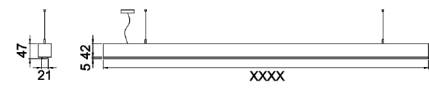

## Version 622

- Minime (4 mm hoch), runde Abdeckung aus vergilbungsfreiem Acryl satiné

Standard

Optional

Farbe: ● Aluminium farblos eloxiert

Acryl satiné

S/A = Direktes symmetrisches Licht

Gewicht: 1.5 kg/m

Gewicht: 1.3 kg/m

Gewicht: 1.2 kg/m

Leistung	Klasse	CRI	Kelvin*	UGR	Optik	Winkel	Leuchtenlichtstrom	lm/W	L	B	Lebensdauer in h	Farbe	Länge in mm	Artikel-Nr.	Preis CHF
<b>Quadro 613</b>															
12.5 W	I	>80	3000	<28	S/A	125°	1645 lm	132	80	10	50'000	●	1196	57Q613.1196.830.6HE	372.-
12.5 W	I	>80	4000	<28	S/A	125°	1750 lm	140	80	10	50'000	●	1196	57Q613.1196.840.6HE	372.-
22.5 W	I	>80	3000	<28	S/A	125°	3025 lm	134	80	10	50'000	●	1196	57Q613.1196.830.6HO	372.-
22.5 W	I	>80	4000	<28	S/A	125°	3220 lm	143	80	10	50'000	●	1196	57Q613.1196.840.6HO	372.-