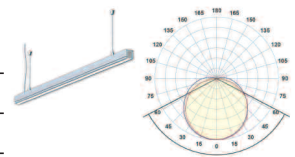

Leistung	Klasse	CRI	Kelvin*	UGR	Optik	Winkel	Leuchtenlichtstrom	lm/W	L	B	Lebensdauer in h	Farbe	Länge in mm	Artikel-Nr.	Preis CHF
Quadro 613															
12.5 W	I	>80	3000	<28	S/A	125°	1645 lm	132	80	10	50'000	●	1196	57Q613.1196.830.6HE	372.-
12.5 W	I	>80	4000	<28	S/A	125°	1750 lm	140	80	10	50'000	●	1196	57Q613.1196.840.6HE	372.-
22.5 W	I	>80	3000	<28	S/A	125°	3025 lm	134	80	10	50'000	●	1196	57Q613.1196.830.6HO	372.-
22.5 W	I	>80	4000	<28	S/A	125°	3220 lm	143	80	10	50'000	●	1196	57Q613.1196.840.6HO	372.-

Preis CHF pro Leuchte / Meterpreis ab 3'000 mm: CHF 274.-/m

Quadro 620															
12.5 W	I	>80	3000	<28	S/A	126°	1535 lm	122	80	10	50'000	●	1196	57Q620.1196.830.6HE	385.-
12.5 W	I	>80	4000	<28	S/A	126°	1635 lm	132	80	10	50'000	●	1196	57Q620.1196.840.6HE	385.-
22.5 W	I	>80	3000	>28	S/A	126°	2820 lm	125	80	10	50'000	●	1196	57Q620.1196.830.6HO	385.-
22.5 W	I	>80	4000	>28	S/A	126°	3000 lm	135	80	10	50'000	●	1196	57Q620.1196.840.6HO	385.-

Preis CHF pro Leuchte / Meterpreis ab 3'000 mm: CHF 295.-/m

Quadro 622															
12.5 W	I	>80	3000	>28	S/A	124°	1460 lm	116	80	10	50'000	●	1204	57Q622.1204.830.6HE	333.-
12.5 W	I	>80	4000	>28	S/A	124°	1550 lm	124	80	10	50'000	●	1204	57Q622.1204.840.6HE	333.-
22.5 W	I	>80	3000	>28	S/A	124°	2680 lm	119	80	10	50'000	●	1204	57Q622.1204.830.6HO	333.-
22.5 W	I	>80	4000	>28	S/A	124°	2850 lm	126	80	10	50'000	●	1204	57Q622.1204.840.6HO	333.-

Preis CHF pro Leuchte / Meterpreis ab 3'000 mm: CHF 250.-/m

Optionales Zubehör

V-2022-04: 1.07

Seilaufhängung komplett, 1,5 m, mit Baldachin und Aufhängeelement, ohne Kabel, eloxiert.
Masse mm: l × b × h,
90 × 40.5 × 40

265.268, CHF 89.-

Seilaufhängung komplett, 1,5 m, mit Decken- und Aufhängeelement, eloxiert.
Masse mm:
ø × h, 21 × 18

265.263, CHF 33.-