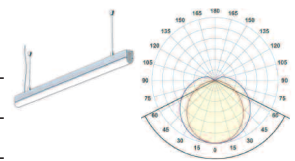

Quadro 622															
12.5 W	I	>80	3000	>28	S/A	124°	1460 lm	116	80	10	50'000	●	1204	57Q622.1204.830.6HE	333.-
12.5 W	I	>80	4000	>28	S/A	124°	1550 lm	124	80	10	50'000	●	1204	57Q622.1204.840.6HE	333.-
22.5 W	I	>80	3000	>28	S/A	124°	2680 lm	119	80	10	50'000	●	1204	57Q622.1204.830.6HO	333.-
22.5 W	I	>80	4000	>28	S/A	124°	2850 lm	126	80	10	50'000	●	1204	57Q622.1204.840.6HO	333.-

Preis CHF pro Leuchte / Meterpreis ab 3'000 mm: CHF 250.-/m