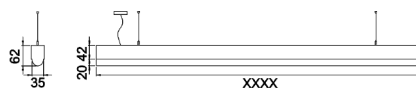

## Version 622

- Minime (4 mm hoch), runde Abdeckung aus vergilbungsfreiem Acryl satiné

Standard

Optional

Farbe: ● Aluminium farblos eloxiert

Acryl satiné

S/A = Direktes symmetrisches Licht

Gewicht: 1.5 kg/m

Gewicht: 1.3 kg/m

Gewicht: 1.2 kg/m

Leistung	Klasse	CRI	Kelvin*	UGR	Optik	Winkel	Leuchtenlichtstrom	lm/W	L	B	Lebensdauer in h	Farbe	Länge in mm	Artikel-Nr.	Preis CHF
<b>Quadro 613</b>															
12.5 W	I	>80	3000	<28	S/A	125°	1645 lm	132	80	10	50'000	●	1196	57Q613.1196.830.6HE	372.-
12.5 W	I	>80	4000	<28	S/A	125°	1750 lm	140	80	10	50'000	●	1196	57Q613.1196.840.6HE	372.-
22.5 W	I	>80	3000	<28	S/A	125°	3025 lm	134	80	10	50'000	●	1196	57Q613.1196.830.6HO	372.-
22.5 W	I	>80	4000	<28	S/A	125°	3220 lm	143	80	10	50'000	●	1196	57Q613.1196.840.6HO	372.-