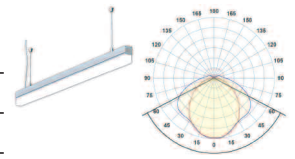

Leistung	Klasse	CRI	Kelvin*	UGR	Optik	Winkel	Leuchtenlichtstrom	lm/W	L	B	Lebensdauer in h	Farbe	Länge in mm	Artikel-Nr.	Preis CHF
Quadro 613															
12.5 W	I	>80	3000	<28	S/A	125°	1645 lm	132	80	10	50'000	●	1196	57Q613.1196.830.6HE	372.-
12.5 W	I	>80	4000	<28	S/A	125°	1750 lm	140	80	10	50'000	●	1196	57Q613.1196.840.6HE	372.-
22.5 W	I	>80	3000	<28	S/A	125°	3025 lm	134	80	10	50'000	●	1196	57Q613.1196.830.6HO	372.-
22.5 W	I	>80	4000	<28	S/A	125°	3220 lm	143	80	10	50'000	●	1196	57Q613.1196.840.6HO	372.-

Preis CHF pro Leuchte / Meterpreis ab 3'000 mm: CHF 274.-/m

Quadro 620															
12.5 W	I	>80	3000	<28	S/A	126°	1535 lm	122	80	10	50'000	●	1196	57Q620.1196.830.6HE	385.-
12.5 W	I	>80	4000	<28	S/A	126°	1635 lm	132	80	10	50'000	●	1196	57Q620.1196.840.6HE	385.-
22.5 W	I	>80	3000	>28	S/A	126°	2820 lm	125	80	10	50'000	●	1196	57Q620.1196.830.6HO	385.-
22.5 W	I	>80	4000	>28	S/A	126°	3000 lm	135	80	10	50'000	●	1196	57Q620.1196.840.6HO	385.-

Preis CHF pro Leuchte / Meterpreis ab 3'000 mm: CHF 295.-/m