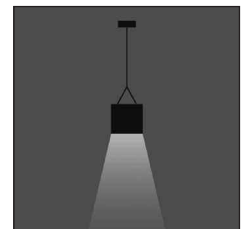

# Quadro Pendelleuchte

## Seilpendelleuchte LED

- Lineare Profil-Systemleuchte
- Profil aus stranggepresstem Aluminium, farblos eloxiert
- Abdeckung aus Acryl satiné
- Bestückt mit fluora**mod**<sup>®</sup>-Platinen
- Inkl. Kabel transparent
- Aufhängungen an beliebiger Stelle einsetzbar
- Länge variabel ab 600 mm

## Version 622

- Minime (4 mm hoch), runde Abdeckung aus vergilbungsfreiem Acryl satiné

Standard

Optional

Farbe: ● Aluminium farblos eloxiert

Acryl satiné

S/A = Direktes symmetrisches Licht

Gewicht: 1.5 kg/m