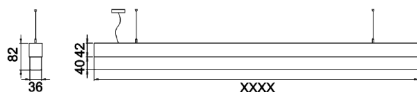

## Version 622

- Minime (4 mm hoch), runde Abdeckung aus vergilbungsfreiem Acryl satiné

Standard

Optional

Farbe: ● Aluminium farblos eloxiert

Acryl satiné

S/A = Direktes symmetrisches Licht

Gewicht: 1.5 kg/m

Gewicht: 1.3 kg/m

Gewicht: 1.2 kg/m

Leistung	Klasse	CRI	Kelvin*	UGR	Optik	Winkel	Leuchtenlichtstrom	lm/W	L	B	Lebensdauer in h	Farbe	Länge in mm	Artikel-Nr.	Preis CHF
<b>Quadro 613</b>															
12.5 W	I	>80	3000	<28	S/A	125°	1645 lm	132	80	10	50'000	●	1196	57Q613.1196.830.6HE	372.-
12.5 W	I	>80	4000	<28	S/A	125°	1750 lm	140	80	10	50'000	●	1196	57Q613.1196.840.6HE	372.-
22.5 W	I	>80	3000	<28	S/A	125°	3025 lm	134	80	10	50'000	●	1196	57Q613.1196.830.6HO	372.-
22.5 W	I	>80	4000	<28	S/A	125°	3220 lm	143	80	10	50'000	●	1196	57Q613.1196.840.6HO	372.-