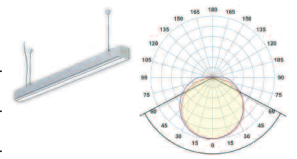

Leistung	Klasse	CRI	Kelvin*	UGR	Optik	Winkel	Leuchtenlichtstrom	lm/W	L	B	Lebensdauer in h	Farbe	Länge in mm	Artikel-Nr.	Preis CHF
MP56 613															
12.5 W	I	>80	3000	<25	S/A	118°	1670 lm	133	80	10	50'000	●	1196	57P613.1196.830.6HE	372.-
12.5 W	I	>80	4000	<25	S/A	118°	1780 lm	142	80	10	50'000	●	1196	57P613.1196.840.6HE	372.-
22.5 W	I	>80	3000	<28	S/A	118°	3075 lm	136	80	10	50'000	●	1196	57P613.1196.830.6HO	372.-
22.5 W	I	>80	4000	<28	S/A	118°	3270 lm	145	80	10	50'000	●	1196	57P613.1196.840.6HO	372.-

Preis CHF pro Leuchte / Meterpreis ab 3'000 mm: CHF 274.-/m

MP56 620															
12.5 W	I	>80	3000	<28	S/A	126°	1555 lm	124	80	10	50'000	●	1196	57P620.1196.830.6HE	385.-
12.5 W	I	>80	4000	<28	S/A	126°	1655 lm	132	80	10	50'000	●	1196	57P620.1196.840.6HE	385.-
22.5 W	I	>80	3000	>28	S/A	126°	2860 lm	127	80	10	50'000	●	1196	57P620.1196.830.6HO	385.-
22.5 W	I	>80	4000	>28	S/A	126°	3040 lm	135	80	10	50'000	●	1196	57P620.1196.840.6HO	385.-

Preis CHF pro Leuchte / Meterpreis ab 3'000 mm: CHF 295.-/m

MP56 622															
12.5 W	I	>80	3000	>28	S/A	124°	1450 lm	116	80	10	50'000	●	1204	57P622.1204.830.6HE	333.-
12.5 W	I	>80	4000	>28	S/A	124°	1545 lm	123	80	10	50'000	●	1204	57P622.1204.840.6HE	333.-
22.5 W	I	>80	3000	>28	S/A	124°	2665 lm	118	80	10	50'000	●	1204	57P622.1204.830.6HO	333.-
22.5 W	I	>80	4000	>28	S/A	124°	2835 lm	126	80	10	50'000	●	1204	57P622.1204.840.6HO	333.-

Preis CHF pro Leuchte / Meterpreis ab 3'000 mm: CHF 250.-/m

Optionales Zubehör

V-2022-04: 1.08

Seilaufhängung komplett, 1,5 m, mit Baldachin und Aufhängeelement, ohne Kabel, eloxiert.
Masse mm: l × b × h,
90 × 40.5 × 40

265.268, CHF 89.-

Seilaufhängung komplett, 1,5 m, mit Decken- und Aufhängeelement, eloxiert.
Masse mm:
ø × h, 21 × 18

265.263, CHF 33.-