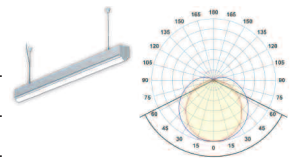

MP56 622															
12.5 W	I	>80	3000	>28	S/A	124°	1450 lm	116	80	10	50'000	●	1204	57P622.1204.830.6HE	333.-
12.5 W	I	>80	4000	>28	S/A	124°	1545 lm	123	80	10	50'000	●	1204	57P622.1204.840.6HE	333.-
22.5 W	I	>80	3000	>28	S/A	124°	2665 lm	118	80	10	50'000	●	1204	57P622.1204.830.6HO	333.-
22.5 W	I	>80	4000	>28	S/A	124°	2835 lm	126	80	10	50'000	●	1204	57P622.1204.840.6HO	333.-

Preis CHF pro Leuchte / Meterpreis ab 3'000 mm: CHF 250.-/m