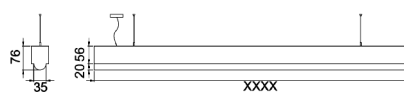

## Version 622

Minimal vorstehende (4 mm), halbrunde Abdeckung aus vergilbungsfreiem Acryl satiné

Standard

Optional

Farbe: ● Aluminium farblos eloxiert

Acryl satiné

S/A = Direktes symmetrisches Licht

Gewicht: 2.3 kg/m

Gewicht: 1.7 kg/m

Gewicht: 1.6 kg/m

Leistung	Klasse	CRI	Kelvin*	UGR	Optik	Winkel	Leuchtenlichtstrom	lm/W	L	B	Lebensdauer in h	Farbe	Länge in mm	Artikel-Nr.	Preis CHF
<b>MP56 613</b>															
12.5 W	I	>80	3000	<25	S/A	118°	1670 lm	133	80	10	50'000	●	1196	57P613.1196.830.6HE	372.-
12.5 W	I	>80	4000	<25	S/A	118°	1780 lm	142	80	10	50'000	●	1196	57P613.1196.840.6HE	372.-
22.5 W	I	>80	3000	<28	S/A	118°	3075 lm	136	80	10	50'000	●	1196	57P613.1196.830.6HO	372.-
22.5 W	I	>80	4000	<28	S/A	118°	3270 lm	145	80	10	50'000	●	1196	57P613.1196.840.6HO	372.-