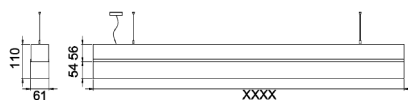

## Version 622

Minimal vorstehende (4 mm), halbrunde Abdeckung aus vergilbungsfreiem Acryl satiné

Standard

Optional

Farbe: ● Aluminium farblos eloxiert

Acryl satiné

S/A = Direktes symmetrisches Licht

Gewicht: 2.3 kg/m

Gewicht: 1.7 kg/m

Gewicht: 1.6 kg/m

Leistung	Klasse	CRI	Kelvin*	UGR	Optik	Winkel	Leuchtenlichtstrom	lm/W	L	B	Lebensdauer in h	Farbe	Länge in mm	Artikel-Nr.	Preis CHF
<b>MP56 613</b>															
12.5 W	I	>80	3000	<25	S/A	118°	1670 lm	133	80	10	50'000	●	1196	57P613.1196.830.6HE	372.-
12.5 W	I	>80	4000	<25	S/A	118°	1780 lm	142	80	10	50'000	●	1196	57P613.1196.840.6HE	372.-
22.5 W	I	>80	3000	<28	S/A	118°	3075 lm	136	80	10	50'000	●	1196	57P613.1196.830.6HO	372.-
22.5 W	I	>80	4000	<28	S/A	118°	3270 lm	145	80	10	50'000	●	1196	57P613.1196.840.6HO	372.-