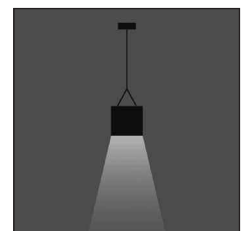

## Seilpendelleuchte LED

- Lineare Profil-Systemleuchte
- Profil aus stranggepresstem Aluminium, farblos eloxiert
- Abdeckung aus Acryl satiné
- Bestückt mit fluora**mod**<sup>®</sup>-Platinen
- Inkl. Kabel transparent
- Aufhängungen an beliebiger Stelle einsetzbar
- Länge variabel ab 600 mm

## Version 622

Minimal vorstehende (4 mm), halbrunde Abdeckung aus vergilbungsfreiem Acryl satiné

Standard

Optional

Farbe: ● Aluminium farblos eloxiert

Acryl satiné

S/A = Direktes symmetrisches Licht

Gewicht: 2.3 kg/m