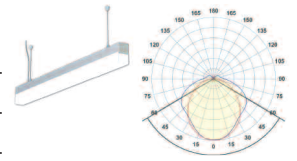

Leistung	Klasse	CRI	Kelvin*	UGR	Optik	Winkel	Leuchtenlichtstrom	lm/W	L	B	Lebensdauer in h	Farbe	Länge in mm	Artikel-Nr.	Preis CHF
MP56 613															
12.5 W	I	>80	3000	<25	S/A	118°	1670 lm	133	80	10	50'000	●	1196	57P613.1196.830.6HE	372.-
12.5 W	I	>80	4000	<25	S/A	118°	1780 lm	142	80	10	50'000	●	1196	57P613.1196.840.6HE	372.-
22.5 W	I	>80	3000	<28	S/A	118°	3075 lm	136	80	10	50'000	●	1196	57P613.1196.830.6HO	372.-
22.5 W	I	>80	4000	<28	S/A	118°	3270 lm	145	80	10	50'000	●	1196	57P613.1196.840.6HO	372.-

Preis CHF pro Leuchte / Meterpreis ab 3'000 mm: CHF 274.-/m

MP56 620															
12.5 W	I	>80	3000	<28	S/A	126°	1555 lm	124	80	10	50'000	●	1196	57P620.1196.830.6HE	385.-
12.5 W	I	>80	4000	<28	S/A	126°	1655 lm	132	80	10	50'000	●	1196	57P620.1196.840.6HE	385.-
22.5 W	I	>80	3000	>28	S/A	126°	2860 lm	127	80	10	50'000	●	1196	57P620.1196.830.6HO	385.-
22.5 W	I	>80	4000	>28	S/A	126°	3040 lm	135	80	10	50'000	●	1196	57P620.1196.840.6HO	385.-

Preis CHF pro Leuchte / Meterpreis ab 3'000 mm: CHF 295.-/m