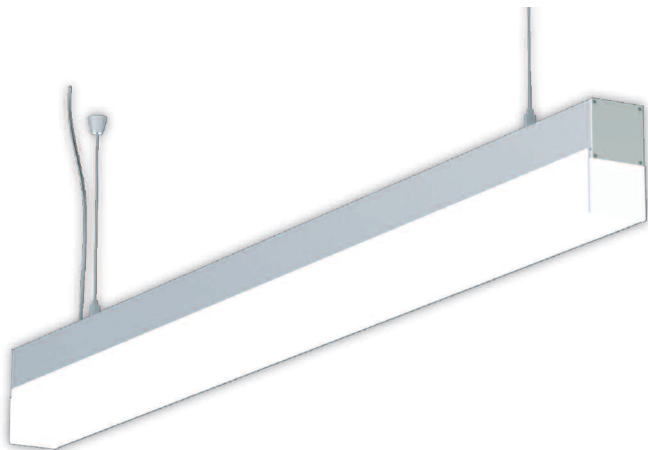

## Seilpendelleuchte LED

- Lineare Profil-Systemleuchte
- Profil aus stranggepresstem Aluminium, farblos eloxiert
- Abdeckung aus Acryl satiné
- Bestückt mit fluora**mod**<sup>®</sup>-Platinen
- Inkl. Kabel transparent
- Aufhängungen an beliebiger Stelle einsetzbar
- Länge variabel ab 600 mm

## Version 613

Eckige Abdeckung aus vergilbungsfreiem Acryl satiné

## Version 620

Runde Abdeckung aus vergilbungsfreiem Acryl satiné

## Version 622

Minimal vorstehende (4 mm), halbrunde Abdeckung aus vergilbungsfreiem Acryl satiné

Standard

Optional

Farbe: ● Aluminium farblos eloxiert

Acryl satiné

S/A = Direktes symmetrisches Licht

Gewicht: 2.3 kg/m