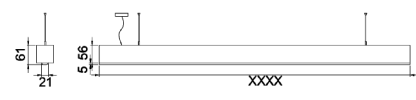

## Version 622

Minimal vorstehende (4 mm), halbrunde Abdeckung aus vergilbungsfreiem Acryl satiné

Standard

Optional

Farbe: ● Aluminium farblos eloxiert

Acryl satiné

S/A = Direktes symmetrisches Licht

Gewicht: 2.3 kg/m

Gewicht: 1.7 kg/m

Gewicht: 1.6 kg/m

Leistung	Klasse	CRI	Kelvin*	UGR	Optik	Winkel	Leuchtenlichtstrom	lm/W	L	B	Lebensdauer in h	Farbe	Länge in mm	Artikel-Nr.	Preis CHF
<b>MP56 613</b>															
12.5 W	I	>80	3000	<25	S/A	118°	1670 lm	133	80	10	50'000	●	1196	57P613.1196.830.6HE	372.-
12.5 W	I	>80	4000	<25	S/A	118°	1780 lm	142	80	10	50'000	●	1196	57P613.1196.840.6HE	372.-
22.5 W	I	>80	3000	<28	S/A	118°	3075 lm	136	80	10	50'000	●	1196	57P613.1196.830.6HO	372.-
22.5 W	I	>80	4000	<28	S/A	118°	3270 lm	145	80	10	50'000	●	1196	57P613.1196.840.6HO	372.-