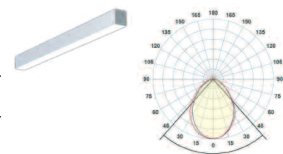

Inline M A20															
12.5 W	I	>80	3000	≤25	S/A	109°	1350 lm	108	80	10	50'000	●	1196	56MA20.1196.830.6HE	409.-
12.5 W	I	>80	4000	≤25	S/A	109°	1420 lm	114	80	10	50'000	●	1196	56MA20.1196.840.6HE	409.-
22.5 W	I	>80	3000	≤25	S/A	109°	2450 lm	108	80	10	50'000	●	1196	56MA20.1196.830.6HO	409.-
22.5 W	I	>80	4000	≤25	S/A	109°	2575 lm	114	80	10	50'000	●	1196	56MA20.1196.840.6HO	409.-

Preis CHF pro Leuchte / Meterpreis ab 3'000 mm: CHF 332.-/m