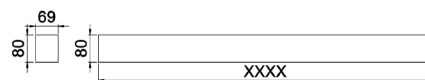

## Version A20

- Abdeckung PMMA opal matt, 20 mm hervorstehend

Standard

Optional

Farbe: ● Aluminium farblos eloxiert

Opal-Matt

Mikroprismatisch mit Streufolie

Mikroprismatisch satiné

S/A = Direktes symmetrisches Licht

Gewicht: 2.8 kg/m

Gewicht: 2.8 kg/m

Gewicht: 2.8 kg/m

Leistung	Klasse	CRI	Kelvin*	UGR	Optik	Winkel	Leuchtenlichtstrom	lm/W	L	B	Lebensdauer in h	Farbe	Länge in mm	Artikel-Nr.	Preis CHF
<b>Inline M Standard</b>															
12.5 W	I	>80	3000	≤25	S/A	112°	1360 lm	109	80	10	50'000	●	1196	56M683.1196.830.6HE	383.-
12.5 W	I	>80	4000	≤25	S/A	112°	1450 lm	116	80	10	50'000	●	1196	56M683.1196.840.6HE	383.-
22.5 W	I	>80	3000	≤25	S/A	112°	2460 lm	109	80	10	50'000	●	1196	56M683.1196.830.6HO	383.-
22.5 W	I	>80	4000	≤25	S/A	112°	2615 lm	116	80	10	50'000	●	1196	56M683.1196.840.6HO	383.-