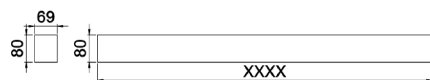

## Version A20

- Abdeckung PMMA opal matt, 20 mm hervorstehend

Standard

Optional

Farbe: ● Aluminium farblos eloxiert

Opal-Matt

Mikroprismatisch mit Streufolie

Mikroprismatisch satiné

S/A = Direktes symmetrisches Licht

Gewicht: 2.8 kg/m

Gewicht: 2.8 kg/m

Gewicht: 2.8 kg/m

Leistung	Klasse	CRI	Kelvin*	UGR	Optik	Winkel	Leuchtenlichtstrom	lm/W	L	B	Lebensdauer in h	Farbe	Länge in mm	Artikel-Nr.	Preis CHF
<b>Inline M Standard</b>															
12.5 W	I	>80	3000	≤25	S/A	112°	1360 lm	109	80	10	50'000	●	1196	56M683.1196.830.6HE	383.-
12.5 W	I	>80	4000	≤25	S/A	112°	1450 lm	116	80	10	50'000	●	1196	56M683.1196.840.6HE	383.-
22.5 W	I	>80	3000	≤25	S/A	112°	2460 lm	109	80	10	50'000	●	1196	56M683.1196.830.6HO	383.-
22.5 W	I	>80	4000	≤25	S/A	112°	2615 lm	116	80	10	50'000	●	1196	56M683.1196.840.6HO	383.-