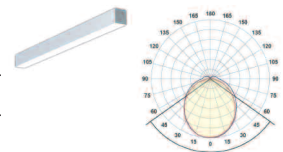

Leistung	Klasse	CRI	Kelvin*	UGR	Optik	Winkel	Leuchtenlichtstrom	lm/W	L	B	Lebensdauer in h	Farbe	Länge in mm	Artikel-Nr.	Preis CHF
Inline M Standard															
12.5 W	I	>80	3000	≤25	S/A	112°	1360 lm	109	80	10	50'000	●	1196	56M683.1196.830.6HE	383.-
12.5 W	I	>80	4000	≤25	S/A	112°	1450 lm	116	80	10	50'000	●	1196	56M683.1196.840.6HE	383.-
22.5 W	I	>80	3000	≤25	S/A	112°	2460 lm	109	80	10	50'000	●	1196	56M683.1196.830.6HO	383.-
22.5 W	I	>80	4000	≤25	S/A	112°	2615 lm	116	80	10	50'000	●	1196	56M683.1196.840.6HO	383.-

Preis CHF pro Leuchte / Meterpreis ab 3'000 mm: CHF 309.-/m

Inline M Office															
12.5 W	I	>80	3000	≤19	S/A	82°	1170 lm	94	80	10	50'000	●	1196	56M680.1196.830.60F	396.-
12.5 W	I	>80	4000	≤19	S/A	82°	1230 lm	99	80	10	50'000	●	1196	56M680.1196.840.60F	396.-

Preis CHF pro Leuchte / Meterpreis ab 3'000 mm: CHF 320.-/m

Inline M A20															
12.5 W	I	>80	3000	≤25	S/A	109°	1350 lm	108	80	10	50'000	●	1196	56MA20.1196.830.6HE	409.-
12.5 W	I	>80	4000	≤25	S/A	109°	1420 lm	114	80	10	50'000	●	1196	56MA20.1196.840.6HE	409.-
22.5 W	I	>80	3000	≤25	S/A	109°	2450 lm	108	80	10	50'000	●	1196	56MA20.1196.830.6HO	409.-
22.5 W	I	>80	4000	≤25	S/A	109°	2575 lm	114	80	10	50'000	●	1196	56MA20.1196.840.6HO	409.-

Preis CHF pro Leuchte / Meterpreis ab 3'000 mm: CHF 332.-/m

Optionales Zubehör

V-2022-04: 3.02

Stirnwand mit Dichtung, IP44
Masse mm: l x b x h, 80 x 69 x 2

325.002D

CHF: 24.-