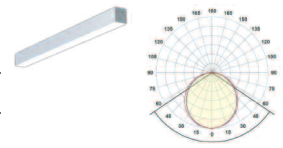

Leistung	Klasse	CRI	Kelvin*	UGR	Optik	Winkel	Leuchtenlichtstrom	lm/W	L	B	Lebensdauer in h	Farbe	Länge in mm	Artikel-Nr.	Preis CHF
Inline M Standard															
12.5 W	I	>80	3000	≤25	S/A	112°	1360 lm	109	80	10	50'000	●	1196	56M683.1196.830.6HE	383.-
12.5 W	I	>80	4000	≤25	S/A	112°	1450 lm	116	80	10	50'000	●	1196	56M683.1196.840.6HE	383.-
22.5 W	I	>80	3000	≤25	S/A	112°	2460 lm	109	80	10	50'000	●	1196	56M683.1196.830.6HO	383.-
22.5 W	I	>80	4000	≤25	S/A	112°	2615 lm	116	80	10	50'000	●	1196	56M683.1196.840.6HO	383.-

Preis CHF pro Leuchte / Meterpreis ab 3'000 mm: CHF 309.-/m

Inline M Office															
12.5 W	I	>80	3000	≤19	S/A	82°	1170 lm	94	80	10	50'000	●	1196	56M680.1196.830.60F	396.-
12.5 W	I	>80	4000	≤19	S/A	82°	1230 lm	99	80	10	50'000	●	1196	56M680.1196.840.60F	396.-

Preis CHF pro Leuchte / Meterpreis ab 3'000 mm: CHF 320.-/m