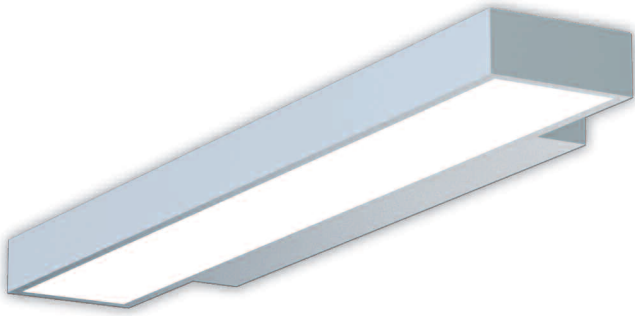

Larga-S Wandleuchte

Wandleuchte LED

- Aufbauleuchte mit Aluminiumrahmen
- Rahmen farblos eloxiert
- Abdeckung mit hochwertiger Micro-Prisma-Struktur für eine homogene und blendarme Lichtverteilung
- Komplette, anschlussfertig verdrahtete Leuchteneinheit

Optionen

- Betriebsgerät DALI
- Die Leuchte kann auch als Deckenaufbau und Pendelleuchte hergestellt werden.

Standard

Optional

Farbe: ● Aluminium farblos eloxiert

Mikroprismatisch satiné

S/C = Gleichmässiges symmetrisches direktes-indirektes Licht

Gewicht: 2,5 kg

Leistung	Klasse	CRI	Kelvin*	UGR	Optik	Winkel	Leuchten- lichtstrom	lm/W	L	B	Lebens- dauer in h	Farbe	Artikel-Nr.	Preis CHF
Larga-S Wandleuchte														
35 W	I	>80	3000	<19	S/C	360°	4558 lm	130	80	10	50'000	●	61L685.0645.830.3	796.-
35 W	I	>80	4000	<19	S/C	360°	4851 lm	138	80	10	50'000	●	61L685.0645.840.3	796.-