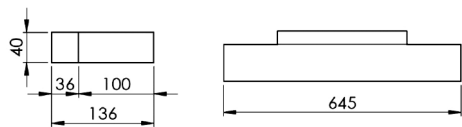

Optionen

- Betriebsgerät DALI
- Die Leuchte kann auch als Deckenaufbau und Pendelleuchte hergestellt werden.

Standard

Optional

Farbe: ● Aluminium farblos eloxiert

Mikroprismatisch satiné

S/C = Gleichmässiges symmetrisches direktes-indirektes Licht

Gewicht: 2,5 kg

Leistung	Klasse	CRI	Kelvin*	UGR	Optik	Winkel	Leuchten- lichtstrom	lm/W	L	B	Lebens- dauer in h	Farbe	Artikel-Nr.	Preis CHF
Larga-S Wandleuchte														
35 W	I	>80	3000	<19	S/C	360°	4558 lm	130	80	10	50'000	●	61L685.0645.830.3	796.-
35 W	I	>80	4000	<19	S/C	360°	4851 lm	138	80	10	50'000	●	61L685.0645.840.3	796.-