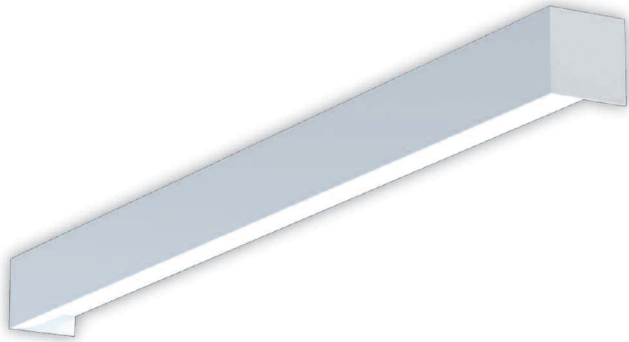

Contura luminaire mural

Luminaire mural LED

- Luminaire linéaire individuel ou en système
- Émission directe/indirecte
- Ecran anti-éblouissement en aluminium anodisé incolore
- Corps translucide en verre acrylique satiné
- Équipé d'une platine fluora**mod**[®]
- Convertisseur DALI intégré
- Longueur variable à partir de 600 mm
- Longueurs standard 1200 mm et 1500 mm
- D'autres longueurs disponibles sur demande

Standard

En option

Couleur: ● aluminium anodisé incolore

Acryl satiné

S/C = Lumière symétrique uniformément directe/indirecte

Poids: 2.1 kg/m

| Puissance | Classe CRI | Kelvin* | UGR | Émission | Flux lumineux | lm/W | L | B | Durée de vie (h) | Couleur | Longueur mm | N°-article | Prix CHF | |
|-------------------------------------|------------|---------|------|----------|---------------|---------|----|----|------------------|---------|-------------|------------|---------------------|-------|
| Contura luminaire mural 1200 | | | | | | | | | | | | | | |
| 16 W | I | >80 | 3000 | <12 | S/C | 1265 lm | 78 | 80 | 10 | 50'000 | ● | 1200 | 54C613.1200.830.6HE | 631.- |
| 16 W | I | >80 | 4000 | <12 | S/C | 1350 lm | 83 | 80 | 10 | 50'000 | ● | 1200 | 54C613.1200.840.6HE | 631.- |
| 25.5 W | I | >80 | 3000 | <12 | S/C | 2240 lm | 87 | 80 | 10 | 50'000 | ● | 1200 | 54C613.1200.830.6HO | 631.- |
| 25.5 W | I | >80 | 4000 | <12 | S/C | 2385 lm | 93 | 80 | 10 | 50'000 | ● | 1200 | 54C613.1200.840.6HO | 631.- |