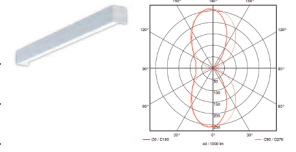

Puissance	Classe CRI	Kelvin*	UGR	Émission	Flux lumineux	lm/W	L	B	Durée de vie (h)	Couleur	Longueur mm	N°-article	Prix CHF	
Contura luminaire mural 1200														
16 W	I	>80	3000	<12	S/C	1265 lm	78	80	10	50'000	●	1200	54C613.1200.830.6HE	631.-
16 W	I	>80	4000	<12	S/C	1350 lm	83	80	10	50'000	●	1200	54C613.1200.840.6HE	631.-
25.5 W	I	>80	3000	<12	S/C	2240 lm	87	80	10	50'000	●	1200	54C613.1200.830.6HO	631.-
25.5 W	I	>80	4000	<12	S/C	2385 lm	93	80	10	50'000	●	1200	54C613.1200.840.6HO	631.-

Prix CHF par luminaire / Prix par mètre dès 3'000 mm: CHF 487.-/m

Contura luminaire mural 1500														
20 W	I	>80	3000	<12	S/C	1725 lm	87	80	10	50'000	●	1500	54C613.1500.830.6HE	749.-
20 W	I	>80	4000	<12	S/C	1840 lm	93	80	10	50'000	●	1500	54C613.1500.840.6HE	749.-
32.5 W	I	>80	3000	<12	S/C	3055 lm	94	80	10	50'000	●	1500	54C613.1500.830.6HO	749.-
32.5 W	I	>80	4000	<12	S/C	3250 lm	100	80	10	50'000	●	1500	54C613.1500.840.6HO	749.-

Prix CHF par luminaire / Prix par mètre dès 3'000 mm: CHF 487.-/m