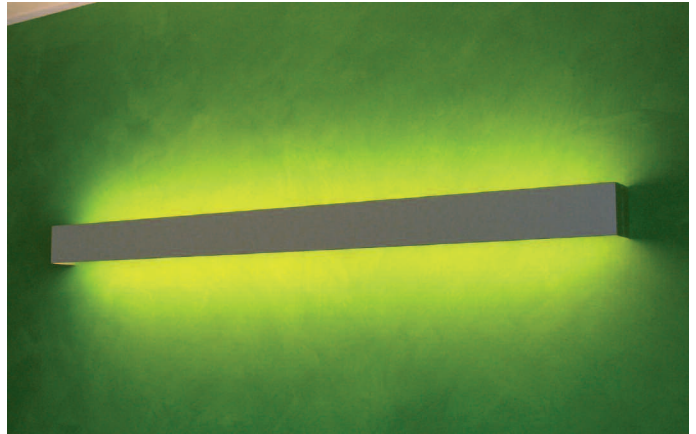

Contura luminaire mural

Luminaire mural LED

- Luminaire linéaire individuel ou en système
- Émission directe/indirecte
- Ecran anti-éblouissement en aluminium anodisé incolore
- Corps translucide en verre acrylique satiné
- Équipé d'une platine fluora**mod**[®]
- Convertisseur DALI intégré
- Longueur variable à partir de 600 mm
- Longueurs standard 1200 mm et 1500 mm
- D'autres longueurs disponibles sur demande

Standard

En option

Couleur: ● aluminium anodisé incolore

Acryl satiné

S/C = Lumière symétrique uniformément directe/indirecte

Poids: 2.1 kg/m

| Puissance | Classe CRI | Kelvin* | UGR | Émission | Flux lumineux | lm/W | L | B | Durée de vie (h) | Couleur | Longueur mm | N°-article | Prix CHF | |
|-------------------------------------|------------|---------|------|----------|---------------|---------|----|----|------------------|---------|-------------|------------|---------------------|-------|
| Contura luminaire mural 1200 | | | | | | | | | | | | | | |
| 16 W | I | >80 | 3000 | <12 | S/C | 1265 lm | 78 | 80 | 10 | 50'000 | ● | 1200 | 54C613.1200.830.6HE | 631.- |
| 16 W | I | >80 | 4000 | <12 | S/C | 1350 lm | 83 | 80 | 10 | 50'000 | ● | 1200 | 54C613.1200.840.6HE | 631.- |
| 25.5 W | I | >80 | 3000 | <12 | S/C | 2240 lm | 87 | 80 | 10 | 50'000 | ● | 1200 | 54C613.1200.830.6HO | 631.- |
| 25.5 W | I | >80 | 4000 | <12 | S/C | 2385 lm | 93 | 80 | 10 | 50'000 | ● | 1200 | 54C613.1200.840.6HO | 631.- |