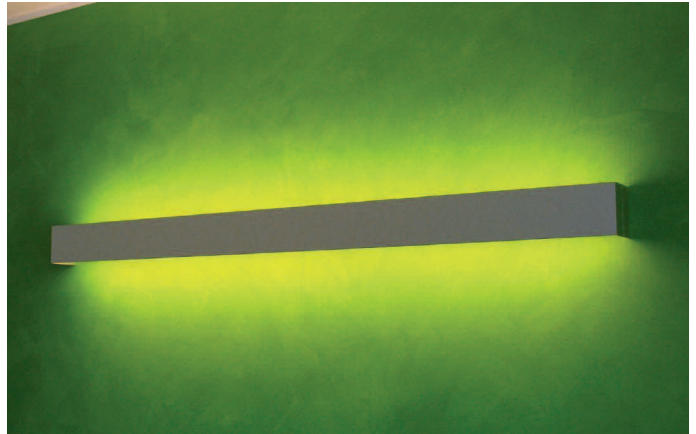

Contura Wandleuchte

Wandleuchte LED

- Lineare Profil-Systemleuchte
- Leuchte direkt/indirektstrahlend
- Sichtblende aus Aluminium farblos eloxiert
- Transluzenter Leuchtenkörper aus vergilbungsfreiem Acrylglas satiné
- Bestückt mit fluora**mod**[®]-Platinen
- Betriebsgerät DALI integriert
- Länge variabel ab 600 mm
- Standardlängen 1200 und 1500 mm
- Weitere Längen in 100 mm-Schritten auf Anfrage

Standard

Optional

Farbe: ● Aluminium farblos eloxiert

Acryl satiné

S/C = Gleichmässig symmetrisches, direktes/indirektes Licht

Gewicht: 2.1 kg/m

Leistung	Klasse	CRI	Kelvin*	UGR	Optik	Leuchtenlichtstrom	lm/W	L	B	Lebensdauer in h	Farbe	Länge in mm	Artikel-Nr.	Preis CHF
Contura Wandleuchte 1200														
16 W	I	>80	3000	<12	S/C	1265 lm	78	80	10	50'000	●	1200	54C613.1200.830.6HE	631.-
16 W	I	>80	4000	<12	S/C	1350 lm	83	80	10	50'000	●	1200	54C613.1200.840.6HE	631.-
25.5 W	I	>80	3000	<12	S/C	2240 lm	87	80	10	50'000	●	1200	54C613.1200.830.6HO	631.-
25.5 W	I	>80	4000	<12	S/C	2385 lm	93	80	10	50'000	●	1200	54C613.1200.840.6HO	631.-