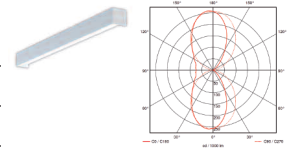

Leistung	Klasse	CRI	Kelvin*	UGR	Optik	Leuchtenlichtstrom	lm/W	L	B	Lebensdauer in h	Farbe	Länge in mm	Artikel-Nr.	Preis CHF
Contura Wandleuchte 1200														
16 W	I	>80	3000	<12	S/C	1265 lm	78	80	10	50'000	●	1200	54C613.1200.830.6HE	631.-
16 W	I	>80	4000	<12	S/C	1350 lm	83	80	10	50'000	●	1200	54C613.1200.840.6HE	631.-
25.5 W	I	>80	3000	<12	S/C	2240 lm	87	80	10	50'000	●	1200	54C613.1200.830.6HO	631.-
25.5 W	I	>80	4000	<12	S/C	2385 lm	93	80	10	50'000	●	1200	54C613.1200.840.6HO	631.-

Preis CHF pro Leuchte / Meterpreis ab 3'000 mm: CHF 487.-/m

Contura Wandleuchte 1500														
20 W	I	>80	3000	<12	S/C	1725 lm	87	80	10	50'000	●	1500	54C613.1500.830.6HE	749.-
20 W	I	>80	4000	<12	S/C	1840 lm	93	80	10	50'000	●	1500	54C613.1500.840.6HE	749.-
32.5 W	I	>80	3000	<12	S/C	3055 lm	94	80	10	50'000	●	1500	54C613.1500.830.6HO	749.-
32.5 W	I	>80	4000	<12	S/C	3250 lm	100	80	10	50'000	●	1500	54C613.1500.840.6HO	749.-

Preis CHF pro Leuchte / Meterpreis ab 3'000 mm: CHF 487.-/m