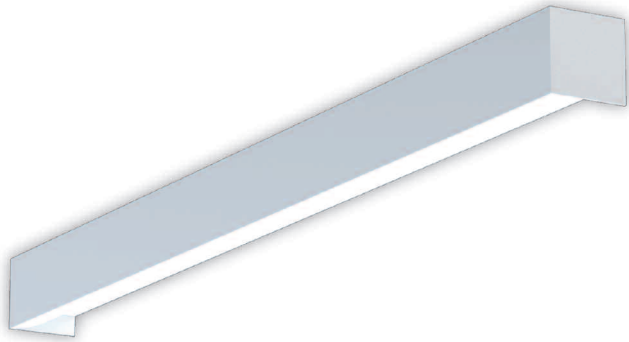

Contura Wandleuchte

Wandleuchte LED

- Lineare Profil-Systemleuchte
- Leuchte direkt/indirektstrahlend
- Sichtblende aus Aluminium farblos eloxiert
- Transluzenter Leuchtenkörper aus vergilbungsfreiem Acrylglas satiné
- Bestückt mit fluora**mod**[®]-Platinen
- Betriebsgerät DALI integriert
- Länge variabel ab 600 mm
- Standardlängen 1200 und 1500 mm
- Weitere Längen in 100 mm-Schritten auf Anfrage

Standard

Optional

Farbe: ● Aluminium farblos eloxiert

Acryl satiné

S/C = Gleichmässig symmetrisches, direktes/indirektes Licht

Gewicht: 2.1 kg/m

Leistung	Klasse	CRI	Kelvin*	UGR	Optik	Leuchtenlichtstrom	lm/W	L	B	Lebensdauer in h	Farbe	Länge in mm	Artikel-Nr.	Preis CHF
Contura Wandleuchte 1200														
16 W	I	>80	3000	<12	S/C	1265 lm	78	80	10	50'000	●	1200	54C613.1200.830.6HE	631.-
16 W	I	>80	4000	<12	S/C	1350 lm	83	80	10	50'000	●	1200	54C613.1200.840.6HE	631.-
25.5 W	I	>80	3000	<12	S/C	2240 lm	87	80	10	50'000	●	1200	54C613.1200.830.6HO	631.-
25.5 W	I	>80	4000	<12	S/C	2385 lm	93	80	10	50'000	●	1200	54C613.1200.840.6HO	631.-