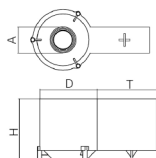

71P.98BB.RING.S 8.-

Optionales Zubehör

V-2022-09; 3.15

Einbetonierbüchse inkl. Trafotunnel
H=150 mm, D=140 mm, T=130 mm
GTN.68300, Fr. 42.-