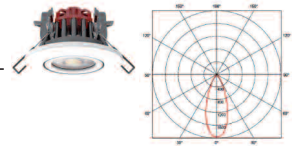

Leistung	Klasse	CRI	Kelvin	Optik	Winkel	Leuchtenlichtstrom*	lm/W	L	B	Lebensdauer in h	Farbe	Artikel-Nr.	Preis CHF

Perfy Plus

8 W	II	>90	2700/3000/4000	S/A	38°	800 lm	100	80	10	50'000	○	71P.98BB.234.3MW.W	59.-

Perfy Plus DALI

8 W	II	>90	2700/3000/4000	S/A	38°	800 lm	100	80	10	50'000	○	71P.98BB.234.6MW.W	89.-

*Lichtstrom bei 4000K