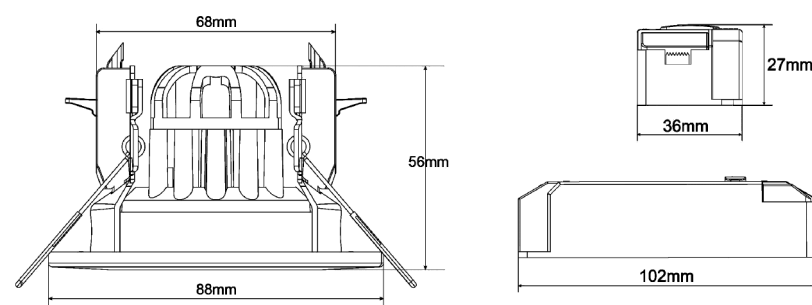

Varianten

- Betriebsgerät DALI

Standard

Optional

Farbe: ○ Weiss

S/A = Direktes symmetrisches Licht

Deckenausschnitt 68 mm

V-2022-09: 3.15