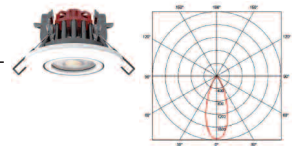

Abdeckring Chrom

71P.98BB.RING.C 8.-

Abdeckring Gebürstet

71P.98BB.RING.G 8.-

Abdeckring Messing

71P.98BB.RING.M 8.-

Abdeckring Schwarz

71P.98BB.RING.S 8.-