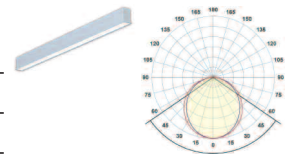

Inline S-R Einbauleuchte

Einbauleuchte LED

- Lineare Profil-Systemleuchte
- Profil aus stranggepresstem Aluminium, farblos eloxiert, 5 mm Putzrand
- Abdeckung Acryl satiné
- Bestückt mit fluora**mod**[®]-Platinen
- Ohne Putzrand erhältlich
- Länge variabel ab 600 mm

Standard

Optional

Farbe: ● Aluminium farblos eloxiert

Acryl satiné

S/A = Direktes symmetrisches Licht

Gewicht: 2.7 kg/m

| Leistung | Klasse | CRI | Kelvin* | UGR | Optik | Winkel | Leuchtenlichtstrom | lm/W | L | B | Lebensdauer in h | Farbe | Länge in mm | Artikel-Nr. | Preis CHF |
|------------------------|--------|-----|---------|-----|-------|--------|--------------------|------|----|----|------------------|-------|-------------|----------------------|-----------|
| Inline S Einbau | | | | | | | | | | | | | | | |
| 12 W | I | >80 | 3000 | ≤25 | S/A | 111° | 1075 lm | 90 | 80 | 10 | 50'000 | ● | 1196 | 54SR613.1196.830.6HE | 366.- |
| 12 W | I | >80 | 4000 | ≤25 | S/A | 111° | 1130 lm | 94 | 80 | 10 | 50'000 | ● | 1196 | 54SR613.1196.840.6HE | 366.- |
| 22.5 W | I | >80 | 3000 | ≤28 | S/A | 111° | 1965 lm | 89 | 80 | 10 | 50'000 | ● | 1196 | 54SR613.1196.830.6HO | 366.- |
| 22.5 W | I | >80 | 4000 | ≤28 | S/A | 111° | 2070 lm | 92 | 80 | 10 | 50'000 | ● | 1196 | 54SR613.1196.840.6HO | 366.- |

Preis CHF pro Leuchte / Meterpreis ab 3'000 mm: CHF 278.-/m

Optionales Zubehör:

V-2022-05_4.01

Stirnwand mit Dichtung, IP44, Masse mm:
l×b×h, 75×40×2
311.002D, CHF 25.-

Profil zum einbetonieren komplett, mit Stirnwänden, Schlaudern und Betoniereinlage, ohne Durchgangsverdrahtung, max. 3000 mm, Länge variabel
54SR.880.XXXX, CHF 145.- pro Meter