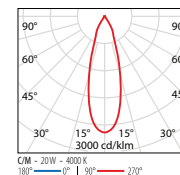

AS425 LED MEDIUM REFLECTOR

IK02 0.20J xx0 - 650 °

LEISTUNG	KLASSE	CRI	KELVIN	COS φ ≥ 0,9	OPTIKEN	WINKEL	LED-NENN-LICHTSTROM	LEUCHTEN-LICHTSTROM	L	B	LEBENSDAUER	FARBE/RAL	ART-NR.	CHF
20 W	I	-	80 4000	✓	C/M	2 x 15°	2890 lm	2250 lm	80	10	60000 h	●	8425463173480	176,00
20 W	I	-	80 3000	✓	C/M	2 x 15°	2580 lm	2160 lm	80	10	60000 h	●	8425463173380	176,00
20 W	I	-	80 4000	✓	C/M	2 x 15°	2890 lm	2250 lm	80	10	60000 h	○	8425463173410	176,00
20 W	I	-	80 3000	✓	C/M	2 x 15°	2580 lm	2160 lm	80	10	60000 h	○	8425463173310	176,00