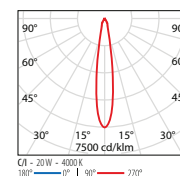

AS425 LED SPOT REFLECTOR

IK02 0.20J xx0 - 650 °

LEISTUNG	KLASSE	CRI	KELVIN	COS φ ≥ 0,9	OPTIKEN	WINKEL	LED-NENN-LICHTSTROM	LEUCHTEN-LICHTSTROM	L	B	LEBENSDAUER	FARBE/RAL	ART-NR.	CHF
20 W	I	-	80 4000	✓	C/I	2 x 8°	2890 lm	2290 lm	80	10	60000 h	●	8425453173480	176,00
20 W	I	-	80 3000	✓	C/I	2 x 8°	2580 lm	2190 lm	80	10	60000 h	●	8425453173380	176,00
20 W	I	-	80 4000	✓	C/I	2 x 8°	2890 lm	2290 lm	80	10	60000 h	○	8425453173410	176,00
20 W	I	-	80 3000	✓	C/I	2 x 8°	2580 lm	2190 lm	80	10	60000 h	○	8425453173310	176,00

Power LED - dimmbar DALI 220-240 V 50/60 Hz

20 W	II	-	80 4000	✓	C/I	2 x 8°	2890 lm	2290 lm	80	10	60000 h	●	3108535	228,00
20 W	II	-	80 3000	✓	C/I	2 x 8°	2580 lm	2190 lm	80	10	60000 h	●	3108536	228,00
20 W	II	-	80 4000	✓	C/I	2 x 8°	2890 lm	2290 lm	80	10	60000 h	○	3108533	228,00
20 W	II	-	80 3000	✓	C/I	2 x 8°	2580 lm	2190 lm	80	10	60000 h	○	3108534	228,00

AS425 LED MEDIUM REFLECTOR

IK02 0.20J xx0 - 650 °

LEISTUNG	KLASSE	CRI	KELVIN	COS φ ≥ 0,9	OPTIKEN	WINKEL	LED-NENN-LICHTSTROM	LEUCHTEN-LICHTSTROM	L	B	LEBENSDAUER	FARBE/RAL	ART-NR.	CHF
20 W	I	-	80 4000	✓	C/M	2 x 15°	2890 lm	2250 lm	80	10	60000 h	●	8425463173480	176,00
20 W	I	-	80 3000	✓	C/M	2 x 15°	2580 lm	2160 lm	80	10	60000 h	●	8425463173380	176,00
20 W	I	-	80 4000	✓	C/M	2 x 15°	2890 lm	2250 lm	80	10	60000 h	○	8425463173410	176,00
20 W	I	-	80 3000	✓	C/M	2 x 15°	2580 lm	2160 lm	80	10	60000 h	○	8425463173310	176,00

Power LED - dimmbar DALI 220-240 V 50/60 Hz

20 W	II	-	80 4000	✓	C/M	2 x 15°	2890 lm	2250 lm	80	10	60000 h	●	3108539	228,00
20 W	II	-	80 3000	✓	C/M	2 x 15°	2580 lm	2160 lm	80	10	60000 h	●	3108540	228,00
20 W	II	-	80 4000	✓	C/M	2 x 15°	2890 lm	2250 lm	80	10	60000 h	○	3108537	228,00
20 W	II	-	80 3000	✓	C/M	2 x 15°	2580 lm	2160 lm	80	10	60000 h	○	3108538	228,00