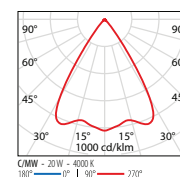

AS425 LED WIDE FLOOD REFLECTOR

IK02 0.20J xx0 - 650 °

LEISTUNG	KLASSE	CRI	KELVIN	COS φ ≥ 0,9	OPTIKEN	WINKEL	LED-NENN-LICHTSTROM	LEUCHTEN-LICHTSTROM	L	B	LEBENSDAUER	FARBE/RAL	ART-NR.	CHF
20 W	I	-	80 4000	✓	C/MW	2 x 33°	2890 lm	2280 lm	80	10	60000 h	●	8425483173480	176,00
20 W	I	-	80 3000	✓	C/MW	2 x 33°	2580 lm	2180 lm	80	10	60000 h	●	8425483173380	176,00
20 W	I	-	80 4000	✓	C/MW	2 x 33°	2890 lm	2280 lm	80	10	60000 h	○	8425483173410	176,00
20 W	I	-	80 3000	✓	C/MW	2 x 33°	2580 lm	2180 lm	80	10	60000 h	○	8425483173310	176,00