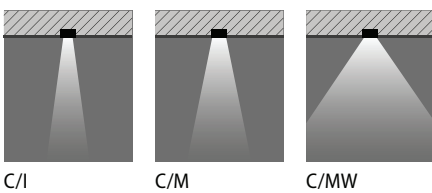

Doppio Malto Brasserie - Verona - Italy

C/I

C/M

C/MW