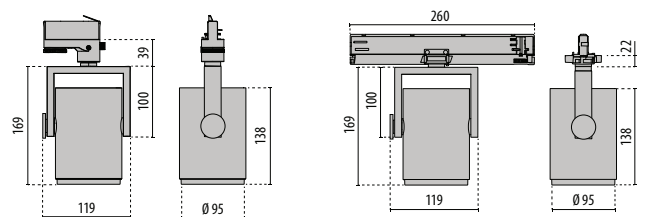

AS425 LED

AS425 LED
DALI

0,7 kg

1 kg