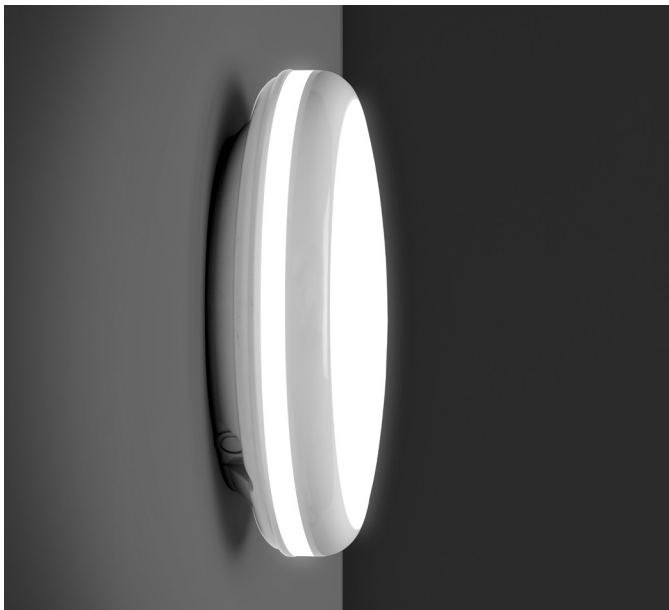

CLY

PERFORMANCE  LIGHTING

CLY

Scannen Sie den QR-Code, um die neuesten Daten zu erhalten

Wand- und Deckenleuchten für Innen- und Außenbereiche, bestehend aus:

- Gehäuse, Ring und Diffusor aus Technopolymer
- Altersbeständige Silikonichtung
- Schutzklasse II
- Schwenkbare, wartungsfreundliche SMD-LED-Platine
- Lichtfarbe über DIP-Schalter zwischen 3000K und 4000K einstellbar
- Ausführungen EM/3P geeignet für Notbeleuchtung, Autonomie 3 Stunden
- Eingebauter Hyperfrequenzsensor (HF) mit Dauerbetrieb bei einer Frequenz von 5,8 Ghz +/- 75 Mhz
- Die angeführten Lichtstromdaten beziehen sich auf die maximale Leistung

OFF
0%

ON - DLS+DETEK
30%

ON - DLS+DETEK
100%

CLY

IP65 - IK10 - 650 °C

LEISTUNG [W]	KLASSE	ENEC	CRI	KELVIN	OPTIKEN	WINKEL	LED-NENNLICHTSTROM [lm]	LEUCHTENLICHTSTROM [lm]	FARBE / FINISH	ART.-NR.	PRONTO
Power LED 220-240 V 50/60 Hz											
17	II	-	80	3000/4000	S/EW	-	2534	1695		3116565	-

CLY DLS+DETEK

IP65 - IK10 - 650 °C

LEISTUNG [W]	KLASSE	ENEC	CRI	KELVIN	OPTIKEN	WINKEL	LED-NENNLICHTSTROM [lm]	LEUCHTENLICHTSTROM [lm]	FARBE / FINISH	ART.-NR.	PRONTO
Power LED 220-240 V 50/60 Hz + HF Sensor											
17	II	-	80	3000/4000	S/EW	-	2534	1695		3116566	-

CLY EM/3P

IP65 - IK10 - 850 °C

LEISTUNG [W]	KLASSE	ENEC	CRI	KELVIN	OPTIKEN	WINKEL	LED-NENNLICHTSTROM [lm]	LEUCHTENLICHTSTROM [lm]	FARBE / FINISH	ART.-NR.	PRONTO
Power LED - Notbeleuchtung 3h - 220-240 V 50/60 Hz											
17	II	-	80	3000/4000	S/EW	-	2534	1695		3116567	-