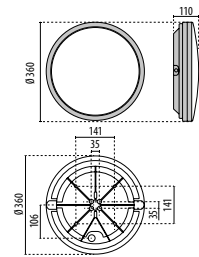

OFF
0%

ON - DLS+DETEK
30%

ON - DLS+DETEK
100%

CLY

IP65 - IK10 - 650 °C

LEISTUNG [W]	KLASSE	ENEC	CRI	KELVIN	OPTIKEN	WINKEL	LED-NENNLICHTSTROM [lm]	LEUCHTENLICHTSTROM [lm]	FARBE / FINISH	ART.-NR.	PRONTO
Power LED 220-240 V 50/60 Hz											
17	II	-	80	3000/4000	S/EW	-	2534	1695		3116565	-