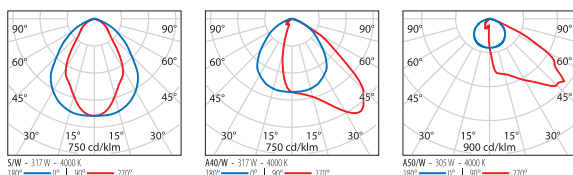

Ice palace - De Westfries - Hoorn - Nederland

Kennzeichnung und Klassifizierung der Optiken

GUELL 3 S/W

IP66 - IK07 - 650 °C

LEISTUNG [W]	KLASSE	ENEC	CRI	KELVIN	OPTIKEN	WINKEL	LED-NEUHLICHTSTROM [lm]	LEUCHTENLICHTSTROM [lm]	FARBE / FINISH	ART.-NR.
Power LED 220-240 V 50/60 Hz										
291	I	-	80	4000	S/W	-	43015	38812	■	3116972
291	I	-	80	3000	S/W	-	40972	37254	■	3116975
279	I	-	80	4000	S/W	-	39105	35572	■	3117356
279	I	-	80	3000	S/W	-	37248	34137	■	3117358
Power LED - dimmbar DALI 220-240 V 50/60 Hz										
291	I	-	80	4000	S/W	-	43015	38812	■	3116974
291	I	-	80	3000	S/W	-	40972	37254	■	3116977
279	I	-	80	4000	S/W	-	39105	35572	■	3117357
279	I	-	80	3000	S/W	-	37248	34137	■	3117359
250	I	-	80	4000	S/W	-	35194	32336	■	3117369
250	I	-	80	3000	S/W	-	33523	31071	■	3117371

5000K - Versionen finden Sie auf unserer Website

GUELL 3 A/W

IP66 - IK07 - 650 °C

LEISTUNG [W]	KLASSE	ENEC	CRI	KELVIN	OPTIKEN	WINKEL	LED-NEUHLICHTSTROM [lm]	LEUCHTENLICHTSTROM [lm]	FARBE / FINISH	ART.-NR.
Power LED 220-240 V 50/60 Hz										
291	I	-	80	4000	A40/W	-	43015	36328	■	3116963
291	I	-	80	3000	A40/W	-	40972	34875	■	3116966
279	I	-	80	4000	A40/W	-	39105	34265	■	3117350
279	I	-	80	3000	A40/W	-	37248	32894	■	3117352
Power LED - dimmbar DALI 220-240 V 50/60 Hz										
291	I	-	80	4000	A40/W	-	43015	36328	■	3116965
291	I	-	80	3000	A40/W	-	40972	34875	■	3116968
279	I	-	80	4000	A40/W	-	39105	34265	■	3117351
279	I	-	80	3000	A40/W	-	37248	32894	■	3117353
250	I	-	80	4000	A40/W	-	35194	32534	■	3117363
250	I	-	80	3000	A40/W	-	33523	31261	■	3117365