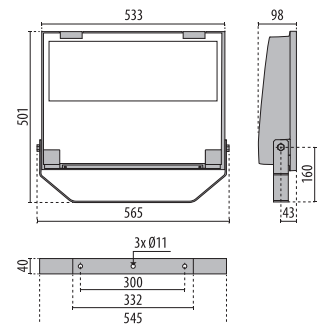

Ice palace - De Westfries - Hoorn - Nederland

Kennzeichnung und Klassifizierung der Optiken

GUELL 3 S/W

IP66 - IK07 - 650 °C

LEISTUNG [W]	KLASSE	ENEC	CRI	KELVIN	OPTIKEN	WINKEL	LED-NEUHLICHTSTROM [lm]	LEUCHTENLICHTSTROM [lm]	FARBE / FINISH	ART.-NR.
Power LED 220-240 V 50/60 Hz										
291	I	-	80	4000	S/W	-	43015	38812	■	3116972
291	I	-	80	3000	S/W	-	40972	37254	■	3116975
279	I	-	80	4000	S/W	-	39105	35572	■	3117356
279	I	-	80	3000	S/W	-	37248	34137	■	3117358
Power LED - dimmbar DALI 220-240 V 50/60 Hz										
291	I	-	80	4000	S/W	-	43015	38812	■	3116974
291	I	-	80	3000	S/W	-	40972	37254	■	3116977
279	I	-	80	4000	S/W	-	39105	35572	■	3117357
279	I	-	80	3000	S/W	-	37248	34137	■	3117359
250	I	-	80	4000	S/W	-	35194	32336	■	3117369
250	I	-	80	3000	S/W	-	33523	31071	■	3117371

5000K - Versionen finden Sie auf unserer Website

GUELL 3 A/W

IP66 - IK07 - 650 °C

LEISTUNG [W]	KLASSE	ENEC	CRI	KELVIN	OPTIKEN	WINKEL	LED-NEUHLICHTSTROM [lm]	LEUCHTENLICHTSTROM [lm]	FARBE / FINISH	ART.-NR.
Power LED 220-240 V 50/60 Hz										
291	I	-	80	4000	A40/W	-	43015	36328	■	3116963
291	I	-	80	3000	A40/W	-	40972	34875	■	3116966
279	I	-	80	4000	A40/W	-	39105	34265	■	3117350
279	I	-	80	3000	A40/W	-	37248	32894	■	3117352
Power LED - dimmbar DALI 220-240 V 50/60 Hz										
291	I	-	80	4000	A40/W	-	43015	36328	■	3116965
291	I	-	80	3000	A40/W	-	40972	34875	■	3116968
279	I	-	80	4000	A40/W	-	39105	34265	■	3117351
279	I	-	80	3000	A40/W	-	37248	32894	■	3117353
250	I	-	80	4000	A40/W	-	35194	32534	■	3117363
250	I	-	80	3000	A40/W	-	33523	31261	■	3117365