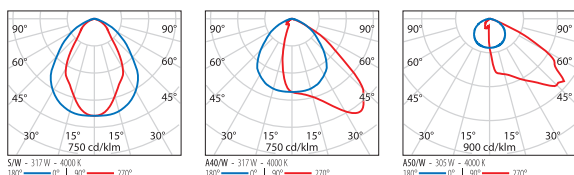

Ice palace - De Westfries - Hoorn - Nederland

Identification et classement des optiques

GUELL 3 S/W

IP66 - IK07 - 650 °C

PUISSANCE [W]	CLASSE	ENEC	CRI	KELVIN	OPTIQUE	ANGLE D'OUVERTURE	FLUX NOMINAL [lm]	FLUX REEL [lm]	COULEUR / FINISSAGE	CODE
Power LED 220-240 V 50/60 Hz										
291	I	-	80	4000	S/W	-	43015	38812	■	3116972
291	I	-	80	3000	S/W	-	40972	37254	■	3116975
279	I	-	80	4000	S/W	-	39105	35572	■	3117356
279	I	-	80	3000	S/W	-	37248	34137	■	3117358
Power LED - gradable DALI 220-240 V 50/60 Hz										
291	I	-	80	4000	S/W	-	43015	38812	■	3116974
291	I	-	80	3000	S/W	-	40972	37254	■	3116977
279	I	-	80	4000	S/W	-	39105	35572	■	3117357
279	I	-	80	3000	S/W	-	37248	34137	■	3117359
250	I	-	80	4000	S/W	-	35194	32336	■	3117369
250	I	-	80	3000	S/W	-	33523	31071	■	3117371

Versions 5000K disponibles sur le web

GUELL 3 A/W

IP66 - IK07 - 650 °C

PUISSANCE [W]	CLASSE	ENEC	CRI	KELVIN	OPTIQUE	ANGLE D'OUVERTURE	FLUX NOMINAL [lm]	FLUX REEL [lm]	COULEUR / FINISSAGE	CODE
Power LED 220-240 V 50/60 Hz										
291	I	-	80	4000	A40/W	-	43015	36328	■	3116963
291	I	-	80	3000	A40/W	-	40972	34875	■	3116966
279	I	-	80	4000	A40/W	-	39105	34265	■	3117350
279	I	-	80	3000	A40/W	-	37248	32894	■	3117352
Power LED - gradable DALI 220-240 V 50/60 Hz										
291	I	-	80	4000	A40/W	-	43015	36328	■	3116965
291	I	-	80	3000	A40/W	-	40972	34875	■	3116968
279	I	-	80	4000	A40/W	-	39105	34265	■	3117351
279	I	-	80	3000	A40/W	-	37248	32894	■	3117353
250	I	-	80	4000	A40/W	-	35194	32534	■	3117363
250	I	-	80	3000	A40/W	-	33523	31261	■	3117365