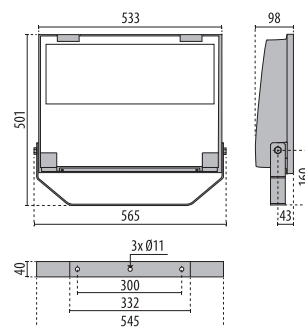

Ice palace - De Westfries - Hoorn - Nederland

Identification et classement des optiques

GUELL 3 S/W

IP66 - IK07 - 650 °C

PUISSANCE [W]	CLASSE	ENEC	CRI	KELVIN	OPTIQUE	ANGLE D'OUVERTURE	FLUX NOMINAL [lm]	FLUX REEL [lm]	COULEUR / FINISSAGE	CODE
Power LED 220-240 V 50/60 Hz										
291	I	-	80	4000	S/W	-	43015	38812	■	3116972
291	I	-	80	3000	S/W	-	40972	37254	■	3116975
279	I	-	80	4000	S/W	-	39105	35572	■	3117356
279	I	-	80	3000	S/W	-	37248	34137	■	3117358
Power LED - gradable DALI 220-240 V 50/60 Hz										
291	I	-	80	4000	S/W	-	43015	38812	■	3116974
291	I	-	80	3000	S/W	-	40972	37254	■	3116977
279	I	-	80	4000	S/W	-	39105	35572	■	3117357
279	I	-	80	3000	S/W	-	37248	34137	■	3117359
250	I	-	80	4000	S/W	-	35194	32336	■	3117369
250	I	-	80	3000	S/W	-	33523	31071	■	3117371