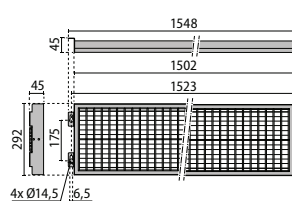

GYM+

● WH-87 / Blanc / Brillant

1. Appareil d'éclairage équipé d'une grille peinte en blanc, pour l'éclairage de salle de sport, composé de :
2. → Corps en acier laqué
   - → Système optique avec diffuseur prismatique intégré en PMMA à haute transmission lumineuse (>92%)
   - → Grille de protection renforcée (IK10) avec une fermeture de sécurité
   - → Les versions DA sont à double allumage
   - → La version GYM+ 3 en double allumage permet trois niveaux d'allumage : allumage de la LED centrale uniquement, allumage des deux LED latérales, allumage total
   - → Versions disponibles avec driver ON-OFF et gradables DALI
   - → Montage au plafond ou en suspension uniquement au moyen d'une chaîne en acier
   - → Possibilité de pivotement au moyen d'un accessoire kit de rotation
   - → Conforme à la norme DIN 18032-3 (anti-balle)

GYM+ 2

GYM+ 2

IK10 20J xx9

PUISSANCE	CLASSE	CRI	KELVIN	COS Ø ≥ 0,9	OPTIQUE	ANGLE D'OUVERTURE	FLEX NOMINAL	FLEX RÉEL	L	B	DURÉE DE VIE	COULEUR/ RAL	CODE
Power LED 220-240 V 50/60 Hz													
114 W	I	-	80	4000	✓	S/EW	-	13500 lm	11523 lm	80	10	80000 h	● 3100004
83 W	I	-	80	4000	✓	S/EW	-	10050 lm	8991 lm	80	10	80000 h	● 3100003
Power LED - gradable DALI 220-240 V 50/60 Hz													
114 W	I	-	80	4000	✓	S/EW	-	13500 lm	11523 lm	80	10	80000 h	● 3100006

GYM+ 3

IK10 20J xx9

PUISSANCE	CLASSE	CRI	KELVIN	COS Ø ≥ 0,9	OPTIQUE	ANGLE D'OUVERTURE	FLEX NOMINAL	FLEX RÉEL	L	B	DURÉE DE VIE	COULEUR/ RAL	CODE
Power LED 220-240 V 50/60 Hz													
105 W+55 W	I	-	80	4000	✓	S/EW	-	17136 lm	16113 lm	80	10	80000 h	● 3100005
Power LED - gradable DALI 220-240 V 50/60 Hz													
160 W	I	-	80	4000	✓	S/EW	-	17136 lm	16113 lm	80	10	80000 h	● 3100007

ACCESSOIRES

DESCRIPTION	COULEUR	CODE
GYM		
GYM+ kit de rotation	●	3100000