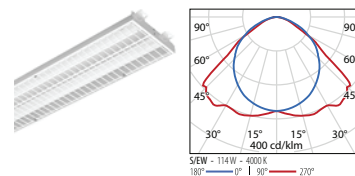

# GYM+

● WH-87 / Blanc / Brillant

- Appareil d'éclairage équipé d'une grille peinte en blanc, pour l'éclairage de salle de sport, composé de :
- Corps en acier laqué
  - Système optique avec diffuseur prismatique intégré en PMMA à haute transmission lumineuse (>92%)
  - Grille de protection renforcée (IK10) avec une fermeture de sécurité
  - Les versions DA sont à double allumage
  - La version GYM+ 3 en double allumage permet trois niveaux d'allumage : allumage de la LED centrale uniquement, allumage des deux LED latérales, allumage total
  - Versions disponibles avec driver ON-OFF et gradables DALI
  - Montage au plafond ou en suspension uniquement au moyen d'une chaîne en acier
  - Possibilité de pivotement au moyen d'un accessoire kit de rotation
  - Conforme à la norme DIN 18032-3 (anti-balle)

## GYM+ 2

IK10 20J xx9

PUISSANCE	CLASSE	CRI	KELVIN	COS Ø ≥ 0,9	OPTIQUE	ANGLE D'OUVERTURE	FLEX NOMINAL	FLEX RÉEL	L	B	DURÉE DE VIE	COULEUR/ RAL	CODE
<b>Power LED 220-240 V 50/60 Hz</b>													
114 W	I	-	80	4000	✓	S/EW	-	13500 lm	11523 lm	80	10	80000 h	● 3100004
83 W	I	-	80	4000	✓	S/EW	-	10050 lm	8991 lm	80	10	80000 h	● 3100003
<b>Power LED - gradable DALI 220-240 V 50/60 Hz</b>													
114 W	I	-	80	4000	✓	S/EW	-	13500 lm	11523 lm	80	10	80000 h	● 3100006

## GYM+ 3

IK10 20J xx9

PUISSANCE	CLASSE	CRI	KELVIN	COS Ø ≥ 0,9	OPTIQUE	ANGLE D'OUVERTURE	FLEX NOMINAL	FLEX RÉEL	L	B	DURÉE DE VIE	COULEUR/ RAL	CODE
<b>Power LED 220-240 V 50/60 Hz</b>													
105 W+55 W	I	-	80	4000	✓	S/EW	-	17136 lm	16113 lm	80	10	80000 h	● 3100005
<b>Power LED - gradable DALI 220-240 V 50/60 Hz</b>													
160 W	I	-	80	4000	✓	S/EW	-	17136 lm	16113 lm	80	10	80000 h	● 3100007