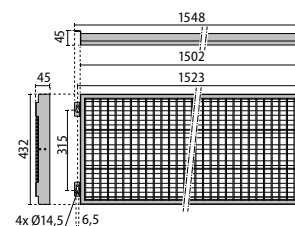

GYM+ 3

GYM+ 2

IK10 20J xx9

PUISSANCE	CLASSE	CRI	KELVIN	COS Ø ≥ 0,9	OPTIQUE	ANGLE D'OUVERTURE	FLEX NOMINAL	FLEX RÉEL	L	B	DURÉE DE VIE	COULEUR/ RAL	CODE
Power LED 220-240 V 50/60 Hz													
114 W	I	-	80	4000	✓	S/EW	-	13500 lm	11523 lm	80	10	80000 h	● 3100004
83 W	I	-	80	4000	✓	S/EW	-	10050 lm	8991 lm	80	10	80000 h	● 3100003
Power LED - gradable DALI 220-240 V 50/60 Hz													
114 W	I	-	80	4000	✓	S/EW	-	13500 lm	11523 lm	80	10	80000 h	● 3100006