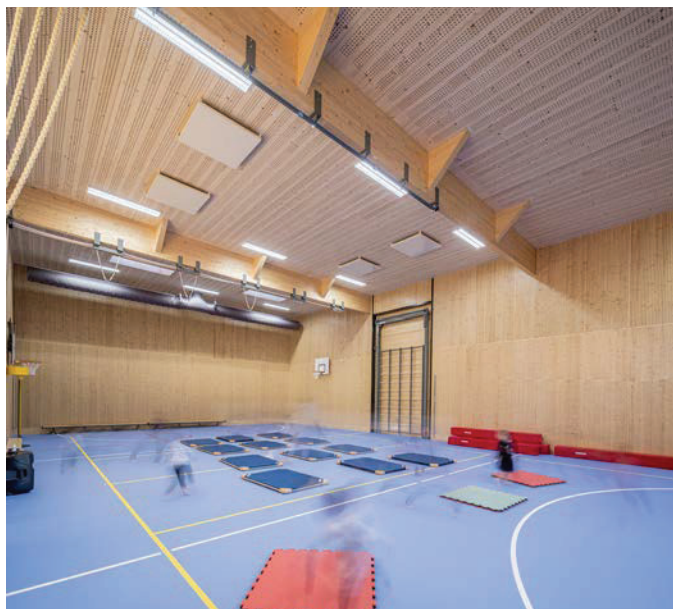

# GYM+

● WH-87 / Blanc / Brillant

- Appareil d'éclairage équipé d'une grille peinte en blanc, pour l'éclairage de salle de sport, composé de :
- Corps en acier laqué
  - Système optique avec diffuseur prismatique intégré en PMMA à haute transmission lumineuse (>92%)
  - Grille de protection renforcée (IK10) avec une fermeture de sécurité
  - Les versions DA sont à double allumage
  - La version GYM+ 3 en double allumage permet trois niveaux d'allumage : allumage de la LED centrale uniquement, allumage des deux LED latérales, allumage total
  - Versions disponibles avec driver ON-OFF et gradables DALI
  - Montage au plafond ou en suspension uniquement au moyen d'une chaîne en acier
  - Possibilité de pivotement au moyen d'un accessoire kit de rotation
  - Conforme à la norme DIN 18032-3 (anti-balle)