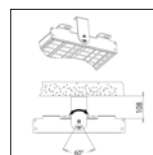

ACCESSOIRES

DESCRIPTION	COULEUR	CODE
GYM		
GYM+ kit de rotation	●	3100000

3100000