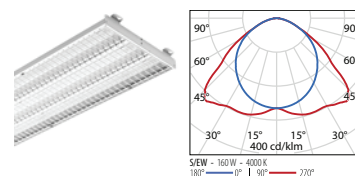

# GYM+

● WH-87 / Blanc / Brillant

- Appareil d'éclairage équipé d'une grille peinte en blanc, pour l'éclairage de salle de sport, composé de :
- Corps en acier laqué
  - Système optique avec diffuseur prismatique intégré en PMMA à haute transmission lumineuse (>92%)
  - Grille de protection renforcée (IK10) avec une fermeture de sécurité
  - Les versions DA sont à double allumage
  - La version GYM+ 3 en double allumage permet trois niveaux d'allumage : allumage de la LED centrale uniquement, allumage des deux LED latérales, allumage total
  - Versions disponibles avec driver ON-OFF et gradables DALI
  - Montage au plafond ou en suspension uniquement au moyen d'une chaîne en acier
  - Possibilité de pivotement au moyen d'un accessoire kit de rotation
  - Conforme à la norme DIN 18032-3 (anti-balle)

## GYM+ 2

IK10 20J xx9

PUISSANCE	CLASSE	CRI	KELVIN	COS Ø ≥ 0,9	OPTIQUE	ANGLE D'OUVERTURE	FLEX NOMINAL	FLEX RÉEL	L	B	DURÉE DE VIE	COULEUR/ RAL	CODE
<b>Power LED 220-240 V 50/60 Hz</b>													
114 W	I	-	80	4000	✓	S/EW	-	13500 lm	11523 lm	80	10	80000 h	● 3100004
83 W	I	-	80	4000	✓	S/EW	-	10050 lm	8991 lm	80	10	80000 h	● 3100003
<b>Power LED - gradable DALI 220-240 V 50/60 Hz</b>													
114 W	I	-	80	4000	✓	S/EW	-	13500 lm	11523 lm	80	10	80000 h	● 3100006

## GYM+ 3

IK10 20J xx9

PUISSANCE	CLASSE	CRI	KELVIN	COS Ø ≥ 0,9	OPTIQUE	ANGLE D'OUVERTURE	FLEX NOMINAL	FLEX RÉEL	L	B	DURÉE DE VIE	COULEUR/ RAL	CODE
<b>Power LED 220-240 V 50/60 Hz</b>													
105 W+55 W	I	-	80	4000	✓	S/EW	-	17136 lm	16113 lm	80	10	80000 h	● 3100005
<b>Power LED - gradable DALI 220-240 V 50/60 Hz</b>													
160 W	I	-	80	4000	✓	S/EW	-	17136 lm	16113 lm	80	10	80000 h	● 3100007