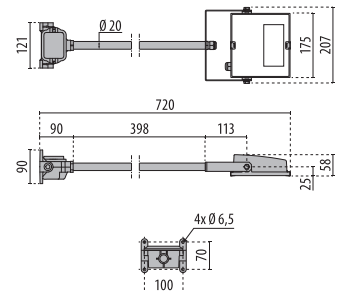

GUELL ZERO KIT