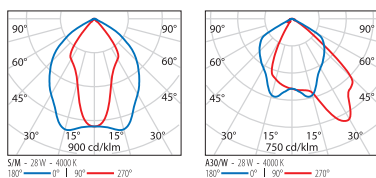

GUELL ZERO

GUELL ZERO KIT

Kennzeichnung und Klassifizierung der Optiken

GUELL ZERO S/M

IP66 - IK06 - 650 °C

POTÊNCIA [W]	CLASSE	ENEC	CRI	KELVIN	ÓTICAS	ÂNGULO DE ABERTURA	FLUXO NOMINAL [lm]	FLUXO EFETIVO [lm]	COR / ACABAMENTO	CÓDIGO
Power LED 220-240 V 50/60 Hz										
28	I	-	80	4000	S/M	-	3461	3162	■	306514
28	I	-	80	3000	S/M	-	3296	3014	■	306511
28	I	-	80	4000	S/M	-	3461	3162	■	306512
28	I	-	80	3000	S/M	-	3296	3014	■	306509
15	I	-	80	4000	S/M	-	1888	1603	■	06115394
15	I	-	80	3000	S/M	-	1888	1464	■	06151494
15	I	-	80	4000	S/M	-	1888	1603	■	06149080
15	I	-	80	3000	S/M	-	1840	1464	■	06152280

GUELL ZERO A/W

IP66 - IK06 - 650 °C

POTÊNCIA [W]	CLASSE	ENEC	CRI	KELVIN	ÓTICAS	ÂNGULO DE ABERTURA	FLUXO NOMINAL [lm]	FLUXO EFETIVO [lm]	COR / ACABAMENTO	CÓDIGO
Power LED 220-240 V 50/60 Hz										
28	I	-	80	4000	A30/W	-	3461	3167	■	306523
28	I	-	80	3000	A30/W	-	3296	3005	■	306520
28	I	-	80	4000	A30/W	-	3461	3167	■	306521
28	I	-	80	3000	A30/W	-	3296	3005	■	306518
15	I	-	80	4000	A30/W	-	1888	1589	■	06115794
15	I	-	80	3000	A30/W	-	1840	1488	■	06151294
15	I	-	80	4000	A30/W	-	1888	1589	■	06148680
15	I	-	80	3000	A30/W	-	1840	1488	■	06152080

GUELL ZERO KIT S/M

IP66 - IK06 - 650 °C

POTÊNCIA [W]	CLASSE	ENEC	CRI	KELVIN	ÓTICAS	ÂNGULO DE ABERTURA	FLUXO NOMINAL [lm]	FLUXO EFETIVO [lm]	COR / ACABAMENTO	CÓDIGO
Power LED 220-240 V 50/60 Hz										
28	I	-	80	4000	S/M	-	3461	3162	■	306541
28	I	-	80	3000	S/M	-	3296	3014	■	306539
15	I	-	80	4000	S/M	-	1888	1603	■	06124980
15	I	-	80	3000	S/M	-	1840	1464	■	06150980