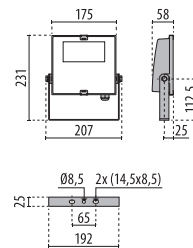

GUELL ZERO

Scannen Sie den QR-Code, um die neuesten Daten zu erhalten

- GR-94 / Grau metallic / Strukturiert
- BK-RAL9005 / Schwarz RAL9005 / Glänzend

LED-Scheinwerfer für den Außen- und Innenbereich, bestehend aus:

- → Mit Polymerpulverlack körnig grau lackiertes Aluminiumdruckgussgehäuse nach vorheriger chemischer Oberflächenbehandlung ISO 9227/12944 - ISO 9223 (C5)
- → Diffusor aus extra klarem, gehärteten Sicherheits-Flachglas
- → Diffusor ist durch hochtemperaturbeständigen Silikonkleber, fest mit dem Gehäuse versiegelt
- → Reflektor aus metallisiertem Reinstaluminium, hochglänzend, oxidationsfrei
- → Äußere Schrauben aus Edelstahl
- → Glas-Verschlussklemmen aus Edelstahl
- → Stahlbügel, lackiert mit Polyesterpulverlack nach Kataphorese-Beschichtung
- → Mit 1 Meter Kabel H05RN-F 3G1 mm²
- → Ausführungen GUELL ZERO KIT werden mit 0,5 m-Arm mit integrierter Anschlussbox geliefert und sind für Durchgangsverdrahtung vorbereitet
- → Informationen zu anderen Farbtemperaturen und zum Farbwiedergabeindex erhalten Sie vom Werk
- → Design by GIORGIO LODI

GUELL ZERO

Kennzeichnung und Klassifizierung der Optiken