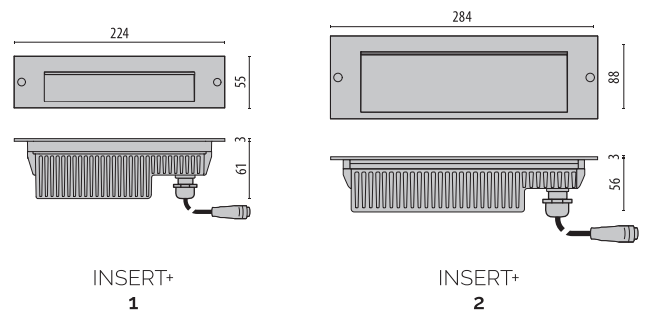

Wandeinbauleuchte, in zwei Größen, geeignet zur allgemeinen Beleuchtung für Innen- und Außenbereiche, bestehend aus:

- Gehäuse aus Aluminiumdruckguss mit Polyesterpulverlackierung ISO 9227/12944 - ISO 9223 (C5)
- Diffusor aus Flachglas, Innenseite satiniert
- Altersbeständige Silikondichtung
- Externer Stromanschluss über wasserdichte Stecker-Buchsenverbindung (QUICK), inkl. Kabel
- Elektrischer Stecker für Kabel Ø 7 - Ø 12 mm
- Leuchte inklusive Konverter
- Äußere Schrauben aus Edelstahl
- Einbautopf muss separat bestellt werden
- Der Einbautopf ist mit einem ausziehbaren Deckel versehen, in den zwei Wasserwaagen eingesetzt sind, um die Installation des Einbautopfes zu erleichtern
- Für die Installation im vorhandenen INSERT 1/2 Einbautopf sind Adapterteile für INSERT+ 1/2 erhältlich
- Inkl. 0,2 m werkseitig montiertem Kabel H07RN-F
- Für die Serie INSERT+ 2 sind als Zubehör Stecker zur Durchgangsverkabelung erhältlich. Die Stecker sind für Kabel mit Ø 7 - Ø 10,5 mm und mit Ø 14 - Ø 17 mm geeignet