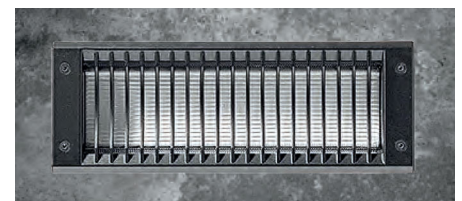

Notwendiges Zubehör

BESCHREIBUNG	FARBE	ART.-NR.
INSERT+ 1		
Einbautopf INSERT+ 1		310475
INSERT+ 2		
Einbautopf Insert + 2		310490

Leuchte komplett

1A+1B = 2 Bestellnummer

	BESTANDTEILE
A	Leuchte
B	Einbautopf

Optionales Zubehör

BESCHREIBUNG	FARBE	ART.-NR.
INSERT+ 1		
Adapter INSERT+ 1 (Nachrüst-Kit Inser 1)	□	310476
Adapter INSERT+ 1 (Nachrüst-Kit Inser 1)	■	310477
Adapter INSERT+ 1 (Nachrüst-Kit Inser 1)	■	310478
INSERT+ 2		
Adapter INSERT+ 2 (Nachrüst-Kit Inser 2)	□	310487
Adapter INSERT+ 2 (Nachrüst-Kit Inser 2)	■	310488
Adapter INSERT+ 2 (Nachrüst-Kit Inser 2)	■	310489
Abzweigdose Y 3-WEGE Ø 14-17 mm IP 68		310495
Abzweigdose Y 3-WEGE Ø 7-10.5 mm IP 68		310496

Leuchte komplett

1A+1C = 2 Bestellnummer

	BESTANDTEILE
A	Leuchte
C	Adapter

INSERT 2