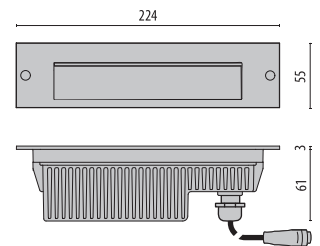

### Leuchte komplett

1A+1C = 2 Bestellnummer

	BESTANDTEILE
<b>A</b>	Leuchte
<b>C</b>	Adapter

INSERT 1

INSERT 2

INSERT+ 1

INSERT+ 2

310476  
310477  
310478

# INSERT+ 1 MARINE

Scannen Sie den QR-Code, um die neuesten Daten zu erhalten

■ BR-10 / Messing natur / Glänzend

- Wandeinbauleuchte, in zwei Größen, geeignet zur allgemeinen Beleuchtung für Innen- und Außenbereiche, bestehend aus:
- Diffusor aus Flachglas, Innenseite satiniert
  - EPDM-Dichtung
  - Ring aus Marinemessing-Legierung mit glänzendem Gleitschliff ISO 9223 (CX)
  - Externer Stromanschluss über wasserdichte Stecker-Buchsenverbindung (QUICK), inkl. Kabel
  - Elektrischer Stecker für Kabel Ø 7 - Ø 12 mm
  - Leuchte inklusive Konverter
  - Äußere Schrauben aus Edelstahl
  - Einbautopf muss separat bestellt werden
  - Der Einbautopf ist mit einem ausziehbaren Deckel versehen, in den zwei Wasserwaagen eingesetzt sind, um die Installation des Einbautopfes zu erleichtern
  - Inkl. 0,2 m werkseitig montiertem Kabel H07RN-F
  - Unbehandeltes Messing unterliegt einem natürlichen Oxidationsprozess. Mit einer herkömmlichen Metall- bzw. Messingpolitur können Sie den ursprünglichen Glanz wieder herstellen
  - Gehäuse aus besonders korrosionsbeständigem Aluminiumdruckguss