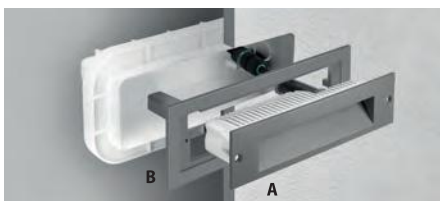

Leuchte komplett

1A+1C = 2 Bestellnummer

	BESTANDTEILE
A	Leuchte
C	Adapter