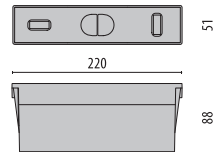

## Notwendiges Zubehör

BESCHREIBUNG	FARBE	ART.-NR.
<b>INSERT+ 1</b>		
Einbautopf INSERT+ 1		<b>310475</b>
<b>INSERT+ 2</b>		
Einbautopf Insert + 2		<b>310490</b>

310475

### Leuchte komplett

1A+1B = 2 Bestellnummer

	BESTANDTEILE
<b>A</b>	Leuchte
<b>B</b>	Einbautopf

310475

310490