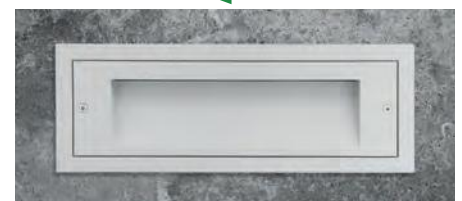

Notwendiges Zubehör

BESCHREIBUNG	FARBE	ART.-NR.
INSERT+ 1		
Einbautopf INSERT+ 1		310475
INSERT+ 2		
Einbautopf Insert + 2		310490

Leuchte komplett

1A+1B = 2 Bestellnummer

	BESTANDTEILE
A	Leuchte
B	Einbautopf

Optionales Zubehör

BESCHREIBUNG	FARBE	ART.-NR.
INSERT+ 1		
Adapter INSERT+ 1 (Nachrüst-Kit Inser 1)	□	310476
Adapter INSERT+ 1 (Nachrüst-Kit Inser 1)	■	310477
Adapter INSERT+ 1 (Nachrüst-Kit Inser 1)	■	310478
INSERT+ 2		
Adapter INSERT+ 2 (Nachrüst-Kit Inser 2)	□	310487
Adapter INSERT+ 2 (Nachrüst-Kit Inser 2)	■	310488
Adapter INSERT+ 2 (Nachrüst-Kit Inser 2)	■	310489
Abzweigdose Y 3-WEGE Ø 14-17 mm IP 68		310495
Abzweigdose Y 3-WEGE Ø 7-10.5 mm IP 68		310496

Leuchte komplett

1A+1C = 2 Bestellnummer

	BESTANDTEILE
A	Leuchte
C	Adapter

INSERT+ 2