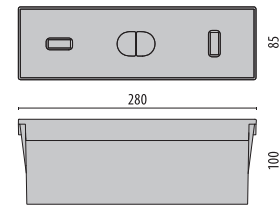

Wandeinbauleuchte, in zwei Größen, geeignet zur allgemeinen Beleuchtung für Innen- und Außenbereiche, bestehend aus:

- Gehäuse aus Aluminiumdruckguss mit Polyesterpulverlackierung ISO 9227/12944 - ISO 9223 (C5)
- Diffusor aus Flachglas, Innenseite satiniert
- Altersbeständige Silikondichtung
- Externer Stromanschluss über wasserdichte Stecker-Buchsenverbindung (QUICK), inkl. Kabel
- Elektrischer Stecker für Kabel Ø 7 - Ø 12 mm
- Leuchte inklusive Konverter
- Äußere Schrauben aus Edelstahl
- Einbautopf muss separat bestellt werden
- Der Einbautopf ist mit einem ausziehbaren Deckel versehen, in den zwei Wasserwaagen eingesetzt sind, um die Installation des Einbautopfes zu erleichtern
- Für die Installation im vorhandenen INSERT 1/2 Einbautopf sind Adapterteile für INSERT+ 1/2 erhältlich
- Inkl. 0,2 m werkseitig montiertem Kabel H07RN-F
- Für die Serie INSERT+ 2 sind als Zubehör Stecker zur Durchgangsverkabelung erhältlich. Die Stecker sind für Kabel mit Ø 7 - Ø 10,5 mm und mit Ø 14 - Ø 17 mm geeignet

## Notwendiges Zubehör

BESCHREIBUNG	FARBE	ART.-NR.
<b>INSERT+ 1</b>		
Einbautopf INSERT+ 1		<b>310475</b>
<b>INSERT+ 2</b>		
Einbautopf Insert + 2		<b>310490</b>

310475

### Leuchte komplett

1A+1B = 2 Bestellnummer

	BESTANDTEILE
<b>A</b>	Leuchte
<b>B</b>	Einbautopf

310475

310490