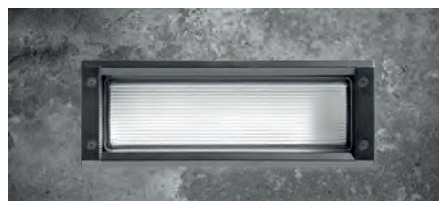

Notwendiges Zubehör

BESCHREIBUNG	FARBE	ART.-NR.
INSERT+ 1		
Einbautopf INSERT+ 1		310475
INSERT+ 2		
Einbautopf Insert + 2		310490

Leuchte komplett

1A+1B = 2 Bestellnummer

	BESTANDTEILE
A	Leuchte
B	Einbautopf

Optionales Zubehör

BESCHREIBUNG	FARBE	ART.-NR.
INSERT+ 1		
Adapter INSERT+ 1 (Nachrüst-Kit Inser 1)	□	310476
Adapter INSERT+ 1 (Nachrüst-Kit Inser 1)	■	310477
Adapter INSERT+ 1 (Nachrüst-Kit Inser 1)	■	310478
INSERT+ 2		
Adapter INSERT+ 2 (Nachrüst-Kit Inser 2)	□	310487
Adapter INSERT+ 2 (Nachrüst-Kit Inser 2)	■	310488
Adapter INSERT+ 2 (Nachrüst-Kit Inser 2)	■	310489
Abzweigdose Y 3-WEGE Ø 14-17 mm IP 68		310495
Abzweigdose Y 3-WEGE Ø 7-10.5 mm IP 68		310496

Leuchte komplett

1A+1C = 2 Bestellnummer

	BESTANDTEILE
A	Leuchte
C	Adapter

INSERT 1