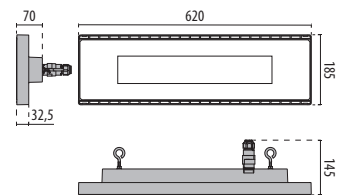

LAMA+ MINI

Scannen Sie den QR-Code, um die neuesten Daten zu erhalten

□ WH-87 / Weiß / Strukturiert

LED-Hängeleuchten zur Industriebeleuchtung für Innen- und Außenräume, bestehend aus:

- → Gehäuse und Abdeckung aus lackiertem Aluminiumdruckguss mit Polyesterpulverbeschichtung, nach vorhergehender chemischer Oberflächenbehandlung ISO 9227/12944 - ISO 9223 (C5)
- → Diffusor aus extra klarem, gehärteten Sicherheits-Flachglas
- → Diffusor ist durch hochtemperaturbeständigen Silikonkleber, fest mit dem Gehäuse versiegelt
- → Optik aus Technopolymer-Linsen mit erhöhter Lichtdurchlässigkeit
- → Elektrischer Anschluss mit einem externen IP66-Schnellkupplungsstecker, der den Anschluss an das Stromnetz ermöglicht, ohne die Leuchte zu öffnen; hergestellt aus PA66 mit Kontakten aus versilbertem Messing, für Kabel $\varnothing 9 - \varnothing 12$ mm
- → Hochelastische, verschleißfeste Silikondichtung
- → Haken zum Aufhängen aus verzinktem Stahl
- → Äußere Schrauben aus Edelstahl
- → Glas-Verschlussklemmen aus Edelstahl
- → EM-Versionen sind mit einer Notbeleuchtungseinheit (Notbetrieb 1h) ausgestattet und können sowohl zur Allgemeinbeleuchtung als auch zur Notbeleuchtung verwendet werden
- → Schaltbare ON/OFF-Versionen und dimmbare DALI Versionen lieferbar
- → Design by ROBERTO FIORATO

Kennzeichnung und klassifizierung der optiken