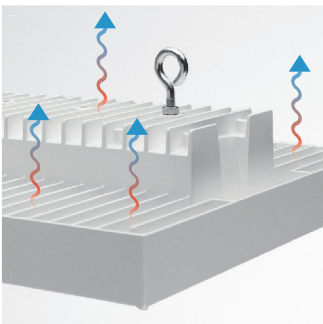

LAMA+

Scannen Sie den QR-Code, um die neuesten Daten zu erhalten

□ WH-87 / Weiß / Strukturiert

LED-Hängeleuchten zur Industriebeleuchtung für Innen- und Außenräume, bestehend aus: