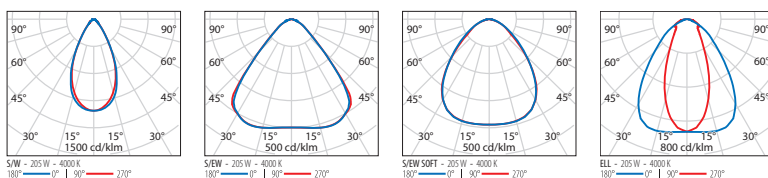

Kennzeichnung und klassifizierung der optiken