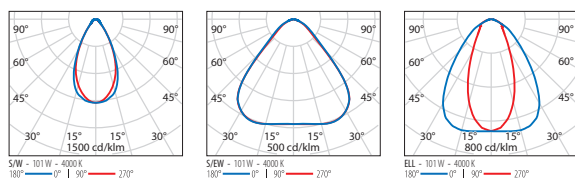

Kennzeichnung und klassifizierung der optiken

LAMA+ MINI S/W

IP66 - IK06

LEISTUNG [W]	KLASSE	ENEC	CRI	KELVIN	OPTIKEN	WINKEL	LED-NENNLICHTSTROM [lm]	LEUCHTENLICHTSTROM [lm]	FARBE / FINISH	ART-NR.	CHF	PRONTO
Power LED 220-240 V 50/60 Hz												
101	I	-	80	4000	S/W	-	16732	13922	□	3101184	410,00	-
72	I	-	80	4000	S/W	-	12479	10636	□	3101185	402,00	-
50	I	-	80	4000	S/W	-	9195	7721	□	3101186	376,00	-
35	I	-	80	4000	S/W	-	6690	5964	□	3101187	370,00	-