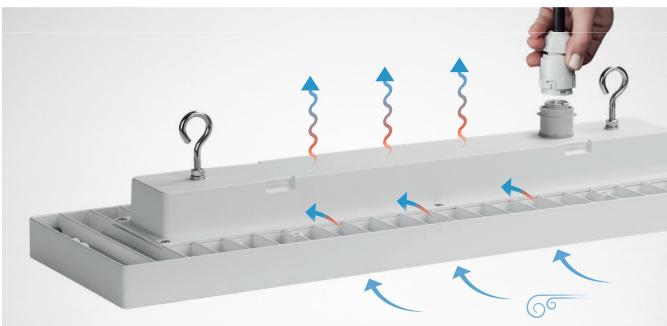

- Gehäuse und Abdeckung aus lackiertem Aluminiumdruckguss mit Polyesterpulverbeschichtung, nach vorhergehender chemischer Oberflächenbehandlung ISO 9227/12944 - ISO 9223 (C5)
- Diffusor aus extra klarem, gehärteten Sicherheits-Flachglas
- Diffusor ist durch hochtemperaturbeständigen Silikonkleber, fest mit dem Gehäuse versiegelt
- Optik aus Technopolymer-Linsen mit erhöhter Lichtdurchlässigkeit
- Elektrischer Anschluss mit einem externen IP66-Schnellkupplungsstecker, der den Anschluss an das Stromnetz ermöglicht, ohne die Leuchte zu öffnen; hergestellt aus PA66 mit Kontakten aus versilbertem Messing, für Kabel $\varnothing 9 - \varnothing 12$ mm
- Hochelastische, verschleißfeste Silikondichtung
- Haken zum Aufhängen aus verzinktem Stahl
- Äußere Schrauben aus Edelstahl
- Glas-Verschlussklemmen aus Edelstahl
- EM-Versionen sind mit einer Notbeleuchtungseinheit (Notbetrieb 1h) ausgestattet und können sowohl zur Allgemeinbeleuchtung als auch zur Notbeleuchtung verwendet werden
- Schaltbare ON/OFF-Versionen und dimmbare DALI Versionen lieferbar
- Design by ROBERTO FIORATO