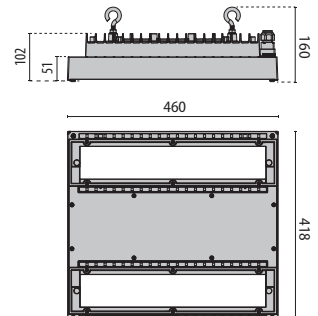

LAMA+

Scannen Sie den QR-Code, um die neuesten Daten zu erhalten

□ WH-87 / Weiß / Strukturiert

LED-Hängeleuchten zur Industriebeleuchtung für Innen- und Außenräume, bestehend aus: