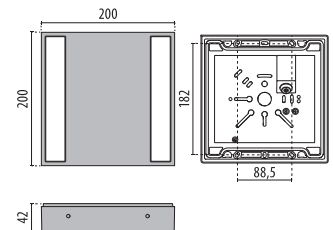

MIMIK 20 CEILING

IP65 - IK06

LEISTUNG [W]	KLASSE	ENEC	CRI	KELVIN	OPTIKEN	WINKEL	LED-NENNLICHTSTROM [lm]	LEUCHTENLICHTSTROM [lm]	FARBE / FINISH	ART.-NR.
Power LED 220-240 V 50/60 Hz										
23.5	I	-	80	4000	S/EW	-	3560	1778	■	3105851
23.5	I	-	80	3000	S/EW	-	3335	1721	■	3105850
23.5	I	-	80	4000	S/EW	-	3560	1778	■	3105849
23.5	I	-	80	3000	S/EW	-	3335	1721	■	3105848
23.5	I	-	80	4000	S/EW	-	3560	1778	□	3105853
23.5	I	-	80	3000	S/EW	-	3335	1721	□	3105852
Power LED - dimmbar DALI 220-240 V 50/60 Hz										
23.5	I	-	80	4000	S/EW	-	3560	1778	■	3105857
23.5	I	-	80	3000	S/EW	-	3335	1721	■	3105856
23.5	I	-	80	4000	S/EW	-	3560	1778	■	3105855
23.5	I	-	80	3000	S/EW	-	3335	1721	■	3105854
23.5	I	-	80	4000	S/EW	-	3560	1778	□	3105859
23.5	I	-	80	3000	S/EW	-	3335	1721	□	3105858