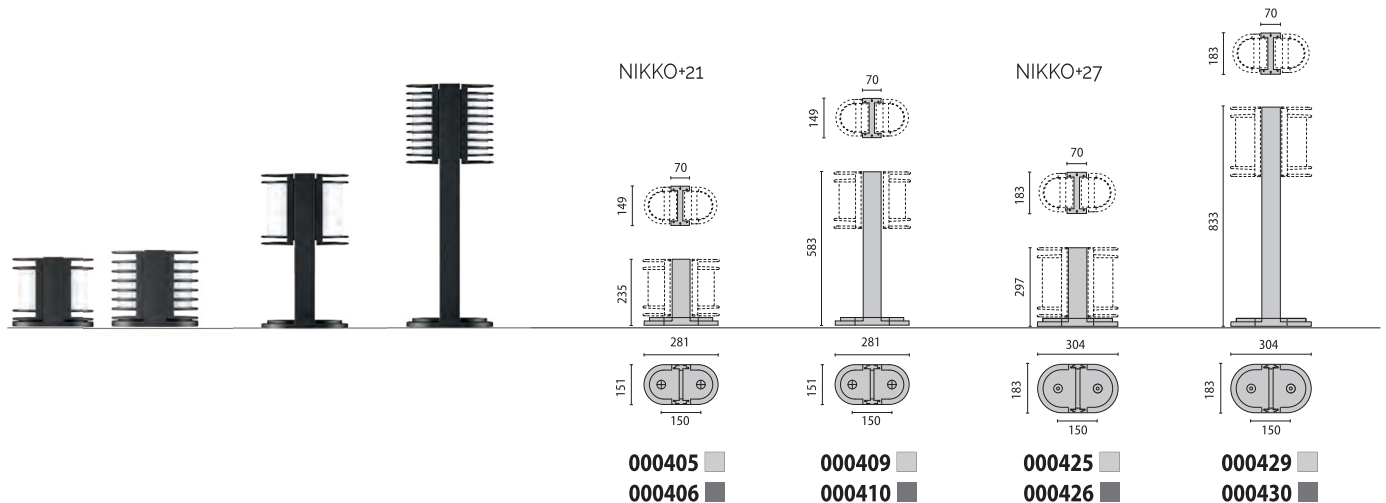

Optionales zubehör

Halterung zur Aufnahme von einer Leuchte oder zwei gegenüberliegenden Leuchten, bestehend aus:
- Leuchtenhalterung aus lackiertem, eloxiertem Aluminiumprofil
- Wandbefestigung mit vereinfachtem Montagesystem aus lackiertem Aluminiumdruckguss

Mast, bestehend aus:
- Mast aus lackiertem eloxiertem Aluminium für eine oder zwei Leuchten
- Bodenplatte zur Befestigung am Boden aus lackiertem Aluminiumdruckguss
- Abzweigkasten aus Aluminiumdruckguss mit 4-poliger 4mm²-Klemme für Durchgangsverdrahtung

BESCHREIBUNG	FARBE	ART-NR.
NIKKO+21		
Sockel 21	■	000401
Sockel 21	■	000402
Mast 21 235 mm	■	000405
Mast 21 235 mm	■	000406
Mast 21 583 mm	■	000410
Mast 21 583 mm	■	000409
NIKKO+27		
Sockel 27	■	000421
Sockel 27	■	000422
Mast 27 297 mm	■	000425
Mast 27 297 mm	■	000426
Mast 27 833 mm	■	000429
Mast 27 833 mm	■	000430