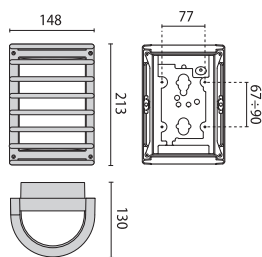

NIKKO+
21/G