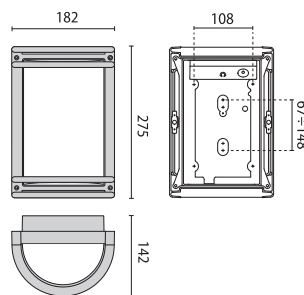

NIKKO+21/27

Scannen Sie den QR-Code, um die neuesten Daten zu erhalten

- GR-94 / Grau metallic / Strukturiert
- AN-96 / Metallic-Anthrazit / Strukturiert

Leuchten für Wand-, und Pollermontage, in zwei Größen, für Innen- und Außenbereiche, bestehend aus:

- → Gehäuse, Dekorring und Blenden aus lackiertem Aluminiumdruckguss ISO 9227/12944 - ISO 9223 (C5)
- → Diffusor aus gepresstem Glas, innen mattiert und an der Abdeckung befestigt
- → Reflektor und Halterung aus Aluminium
- → Silikondichtung
- → Äußere Schrauben aus Edelstahl
- → Design by ROBERTO FIORATO

Wohnraum- und Garten

NIKKO+
27