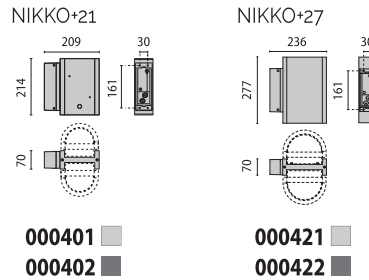

Optionales zubehör

Halterung zur Aufnahme von einer Leuchte oder zwei gegenüberliegenden Leuchten, bestehend aus:
- Leuchtenhalterung aus lackiertem, eloxiertem Aluminiumprofil
- Wandbefestigung mit vereinfachtem Montagesystem aus lackiertem Aluminiumdruckguss

Mast, bestehend aus:
- Mast aus lackiertem eloxiertem Aluminium für eine oder zwei Leuchten
- Bodenplatte zur Befestigung am Boden aus lackiertem Aluminiumdruckguss
- Abzweigkasten aus Aluminiumdruckguss mit 4-poliger 4mm²-Klemme für Durchgangsverdrahtung

BESCHREIBUNG	FARBE	ART-NR.
NIKKO+21		
Sockel 21	■	000401
Sockel 21	■	000402
Mast 21 235 mm	■	000405
Mast 21 235 mm	■	000406
Mast 21 583 mm	■	000410
Mast 21 583 mm	■	000409
NIKKO+27		
Sockel 27	■	000421
Sockel 27	■	000422
Mast 27 297 mm	■	000425
Mast 27 297 mm	■	000426
Mast 27 833 mm	■	000429
Mast 27 833 mm	■	000430