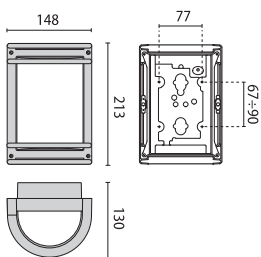

NIKKO+21/27

Scannen Sie den QR-Code, um die neuesten Daten zu erhalten

- GR-94 / Grau metallic / Strukturiert
- AN-96 / Metallic-Anthrazit / Strukturiert

Leuchten für Wand-, und Pollermontage, in zwei Größen, für Innen- und Außenbereiche, bestehend aus:

- → Gehäuse, Dekorring und Blenden aus lackiertem Aluminiumdruckguss ISO 9227/12944 - ISO 9223 (C5)
- → Diffusor aus gepresstem Glas, innen mattiert und an der Abdeckung befestigt
- → Reflektor und Halterung aus Aluminium
- → Silikondichtung
- → Äußere Schrauben aus Edelstahl
- → Design by ROBERTO FIORATO

Wohnraum- und Garten

NIKKO+
21