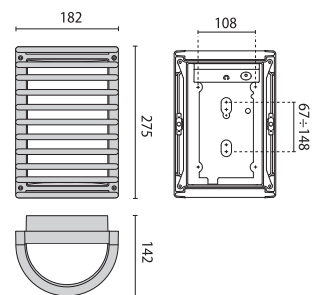

NIKKO+
27/G