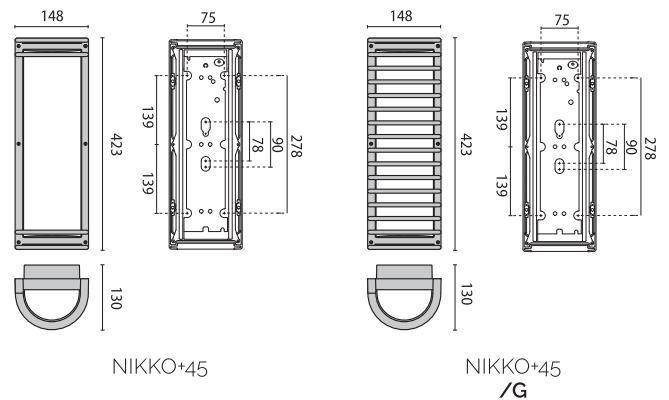

Wohnraum- und Garten