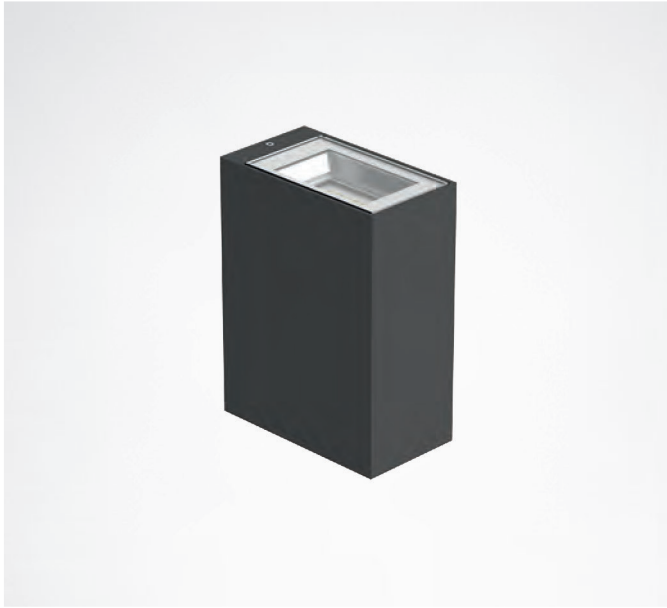

ORION H

Scannen Sie den QR-Code, um die neuesten Daten zu erhalten

- AN-96 / Metallic-Anthrazit / Strukturiert
- WH-87 / Weiß / Strukturiert

LED-Wandanbauleuchte, bestehend aus:

- Kompaktes Gehäuse aus gestrichenem Aluminiumdruckguss
- Diffusor mit Mikroprisma - innen mit serigraphiertem Flachglas
- Aluminiumreflektor
- Altersbeständige Silikondichtung
- LED Module 220-240V 50/60 Hz geschützt gegen Überspannung bis 500 V
- Äußere Schrauben aus Edelstahl

Die dekorative Gehäuse verändert die Lichtwirkung der Leuchte und ist als Zubehör erhältlich (separat zu bestellen).
Auf Anfrage (custom RAL).

pg 232
ORION POST

ORION H M

IP65 - IK06

LEISTUNG (W)	KLASSE	ENEC	CRI	KELVIN	OPTIKEN	WINKEL	LED-NEINLICHTSTROM (lm)	LEUCHTENLICHTSTROM (lm)	FARBE / FINISH	ART.-NR.	CHF	PRONTO
Power LED 220-240 V 50/60 Hz												
5.5	I	-	80	4000	A9/EW	-	742	259	■	3105448	131,00	
5.5	I	-	80	3000	A9/EW	-	675	259	■	3105446	131,00	
5.5	I	-	80	2700	A9/EW	-	640	259	■	3111193	131,00	-
5.5	I	-	80	4000	A9/EW	-	742	259	□	3105449	131,00	
5.5	I	-	80	3000	A9/EW	-	675	259	□	3105447	131,00	

BESTANDTEILE	
A	Leuchte
B	Abdeckung zur individuellen Gestaltung

ORION V

- AN-96 / Metallic-Anthrazit / Strukturiert
- WH-87 / Weiß / Strukturiert

Scannen Sie den QR-Code, um die neuesten Daten zu erhalten

LED-Wandanbauleuchte, bestehend aus:

- Kompaktes Gehäuse aus gestrichenem Aluminiumdruckguss
- Diffusor aus extrahellem gehärtetem Flachglas, mit innen aufgebrachtem Siebdruck
- Aluminiumreflektor
- Altersbeständige Silikondichtung
- LED Module 220-240V 50/60 Hz geschützt gegen Überspannung bis 500 V
- Äußere Schrauben aus Edelstahl