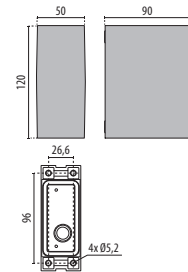

- AN-96 / Metallic-Anthrazit / Strukturiert
- WH-87 / Weiß / Strukturiert

Scannen Sie den QR-Code, um die neuesten Daten zu erhalten

LED-Wandanbauleuchte, bestehend aus:

- → Kompaktes Gehäuse aus gestrichenem Aluminiumdruckguss
- → Diffusor aus extrahellem gehärtetem Flachglas, mit innen aufgebrachtem Siebdruck
- → Aluminiumreflektor
- → Altersbeständige Silikondichtung
- → LED Module 220-240V 50/60 Hz geschützt gegen Überspannung bis 500 V
- → Äußere Schrauben aus Edelstahl

Die dekorative Gehäuse verändert die Lichtwirkung der Leuchte und ist als Zubehör erhältlich (separat zu bestellen).

Auf Anfrage (custom RAL).