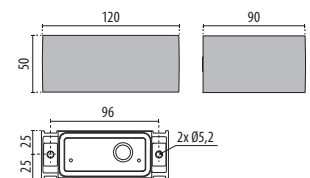

ORION H

Scannen Sie den QR-Code, um die neuesten Daten zu erhalten

- AN-96 / Metallic-Anthrazit / Strukturiert
- WH-87 / Weiß / Strukturiert

LED-Wandanbauleuchte, bestehend aus:

- Kompaktes Gehäuse aus gestrichenem Aluminiumdruckguss
- Diffusor mit Mikroprisma - innen mit serigraphiertem Flachglas
- Aluminiumreflektor
- Altersbeständige Silikondichtung
- LED Module 220-240V 50/60 Hz geschützt gegen Überspannung bis 500 V
- Äußere Schrauben aus Edelstahl