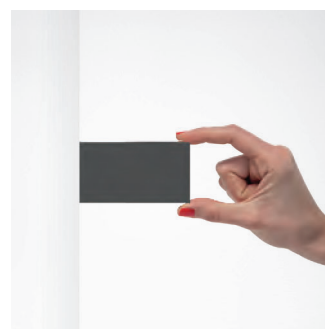

ORION H

Scannen Sie den QR-Code, um die neuesten Daten zu erhalten

- AN-96 / Metallic-Anthrazit / Strukturiert
- WH-87 / Weiß / Strukturiert

LED-Wandanbauleuchte, bestehend aus:

- Kompaktes Gehäuse aus gestrichenem Aluminiumdruckguss
- Diffusor mit Mikroprisma - innen mit serigraphiertem Flachglas
- Aluminiumreflektor
- Altersbeständige Silikondichtung
- LED Module 220-240V 50/60 Hz geschützt gegen Überspannung bis 500 V
- Äußere Schrauben aus Edelstahl

Die dekorative Gehäuse verändert die Lichtwirkung der Leuchte und ist als Zubehör erhältlich (separat zu bestellen).
Auf Anfrage (custom RAL).

pg 232
ORION POST

ORION H M

IP65 - IK06

LEISTUNG (W)	KLASSE	ENEC	CRI	KELVIN	OPTIKEN	WINKEL	LED-NEINLICHTSTROM (lm)	LEUCHTENLICHTSTROM (lm)	FARBE / FINISH	ART.-NR.	CHF	PRONTO
Power LED 220-240 V 50/60 Hz												
5.5	I	-	80	4000	A9/EW	-	742	259	■	3105448	131,00	
5.5	I	-	80	3000	A9/EW	-	675	259	■	3105446	131,00	
5.5	I	-	80	2700	A9/EW	-	640	259	■	3111193	131,00	-
5.5	I	-	80	4000	A9/EW	-	742	259	□	3105449	131,00	
5.5	I	-	80	3000	A9/EW	-	675	259	□	3105447	131,00	

LED-Wandanbauleuchte, bestehend aus:

- Kompaktes Gehäuse aus gestrichenem Aluminiumdruckguss
- Diffusor aus extrahellem gehärtetem Flachglas, mit innen aufgebrachtem Siebdruck
- Aluminiumreflektor
- Altersbeständige Silikondichtung
- LED Module 220-240V 50/60 Hz geschützt gegen Überspannung bis 500 V
- Äußere Schrauben aus Edelstahl