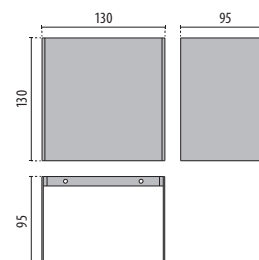

ORION H M

IP65 - IK06

LEISTUNG (W)	KLASSE	ENEC	CRI	KELVIN	OPTIKEN	WINKEL	LED-NEINLICHTSTROM (lm)	LEUCHTENLICHTSTROM (lm)	FARBE / FINISH	ART.-NR.	CHF	PRONTO
Power LED 220-240 V 50/60 Hz												
5.5	I	-	80	4000	A9/EW	-	742	259	■	3105448	131,00	
5.5	I	-	80	3000	A9/EW	-	675	259	■	3105446	131,00	
5.5	I	-	80	2700	A9/EW	-	640	259	■	3111193	131,00	-
5.5	I	-	80	4000	A9/EW	-	742	259	□	3105449	131,00	
5.5	I	-	80	3000	A9/EW	-	675	259	□	3105447	131,00	

ORION H B

IP65 - IK06

LEISTUNG (W)	KLASSE	ENEC	CRI	KELVIN	OPTIKEN	WINKEL	LED-NEINLICHTSTROM (lm)	LEUCHTENLICHTSTROM (lm)	FARBE / FINISH	ART.-NR.	CHF	PRONTO
Power LED 220-240 V 50/60 Hz												
10	I	-	80	4000	A40/W	-	1485	501	■	3105452	143,00	
10	I	-	80	3000	A40/W	-	1350	501	■	3105450	143,00	
10	I	-	80	2700	A40/W	-	1280	501	■	3111194	143,00	-
10	I	-	80	4000	A40/W	-	1485	501	□	3105453	143,00	-
10	I	-	80	3000	A40/W	-	1350	501	□	3105451	143,00	

Optionales Zubehör

BESCHREIBUNG	FARBE	ART.-NR.	CHF	PRONTO
ORION				
Abdeckung ORION H	■	3106290	93,00	-
Abdeckung ORION H	□	3106289	93,00	-
Abdeckung ORION H	■	3106291	93,00	-

Leuchte komplett

1A+1B = 2 Bestellnummer

BESTANDTEILE	
A	Leuchte
B	Abdeckung zur individuellen Gestaltung