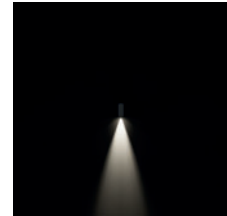

ORION V M NB

IP65 - IK06

LEISTUNG [W]	KLASSE	ENEC	CRI	KELVIN	OPTIKEN	WINKEL	LED-NENNLICHTSTROM [lm]	LEUCHTENLICHTSTROM [lm]	FARBE / FINISH	ART.-NR.	CHF	PRONTO
Power LED 220-240 V 50/60 Hz												
5.5	I	-	80	4000	R	-	742	111	■	3118409	131,00	-
5.5	I	-	80	3000	R	-	675	108	■	3118407	131,00	-
5.5	I	-	80	4000	R	-	742	111	□	3118410	131,00	-
5.5	I	-	80	3000	R	-	675	108	□	3118408	131,00	-