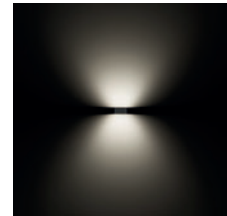

ORION H B

IP65 - IK06

LEISTUNG (W)	KLASSE	ENEC	CRI	KELVIN	OPTIKEN	WINKEL	LED-NEINLICHTSTROM (lm)	LEUCHTENLICHTSTROM (lm)	FARBE / FINISH	ART.-NR.	CHF	PRONTO
Power LED 220-240 V 50/60 Hz												
10	I	-	80	4000	A40/W	-	1485	501	■	3105452	143,00	
10	I	-	80	3000	A40/W	-	1350	501	■	3105450	143,00	
10	I	-	80	2700	A40/W	-	1280	501	■	3111194	143,00	-
10	I	-	80	4000	A40/W	-	1485	501	□	3105453	143,00	-
10	I	-	80	3000	A40/W	-	1350	501	□	3105451	143,00