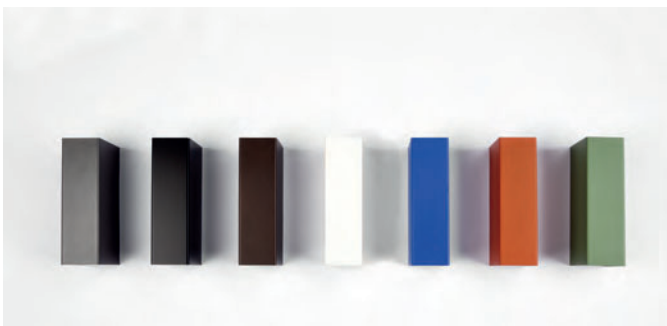

Die dekorative Gehäuse verändert die Lichtwirkung der Leuchte und ist als Zubehör erhältlich (separat zu bestellen).

Auf Anfrage (custom RAL).