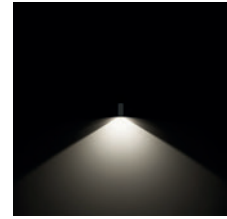

ORION V M

IP65 - IK06

LEISTUNG [W]	KLASSE	ENEC	CRI	KELVIN	OPTIKEN	WINKEL	LED-NENNLICHTSTROM [lm]	LEUCHTENLICHTSTROM [lm]	FARBE / FINISH	ART.-NR.	CHF	PRONTO
Power LED 220-240 V 50/60 Hz												
5.5	I	-	80	4000	S/EW	-	742	409	■	3105440	131,00	
5.5	I	-	80	3000	S/EW	-	675	409	■	3105438	131,00	
5.5	I	-	80	4000	S/EW	-	742	409	□	3105441	131,00	-
5.5	I	-	80	3000	S/EW	-	675	409	□	3105439	131,00