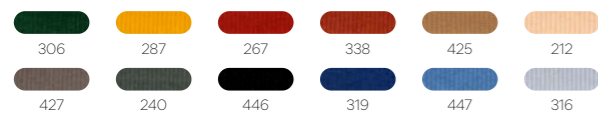

Ribbon

EN The luminaires from this line were inspired by classic, woven lampshades. Due to its size, each of luminaires creates an intimate space. The lamp is filigree in details and vast in size. The luminaire is based on two shades, external and internal. The whole is based on a welded structure made of powder-coated steel rods. Customers can choose from a luminaire in the shape of a circle or a rectangle with rounded corners.

DE Inspiration für die Leuchten dieser Linie waren klassische, gewebte Lampenschirme. Jede der Leuchten definiert aufgrund ihrer Größe einen intimen Raum. Die Leuchte ist filigran im Detail und maßgebend in der Größe. Die Leuchte basiert auf zwei Lampenschirmen – einem äußeren und einem inneren. Das Ganze basiert auf einer Schweißkonstruktion aus pulverbeschichteten Stahlstäben. Kunden können eine Leuchte auf Basis eines Kreises oder eines Rechtecks mit abgerundeten Ecken wählen.

Ribbon color palette

* Original product colors may vary from those illustrated.

Example

Quickinfo

size	XL	■ 04	XXL	■ 05
luminaire size	Ø1100×245		2045×1100×245	
light source size	Ø450×82		2 × Ø450×82	
system power	30W (†9W †21W)		2 × 30W (†9W †21W)	
luminous flux	†1000lm †2100lm		2 × †1000lm †2100lm	

Technical information

UGR	<18	
light distribution - up	100°	
light distribution - down	95°	
luminous efficiency	110lm/W	
electrical control	ON/OFF	▲ 9
	DALI	▲ 8
color temperature	3000K	● 3
	4000K	● 4
	on request: TUNABLE WHITE	● 9
luminaire color	black 7021	● 01
	white 9003	● 02
frame color	black 9005	* 01
	white 9010	* 02
fabric color	Ribbon 306	◆ R306
	Ribbon 287	◆ R287
	Ribbon 267	◆ R267
	Ribbon 338	◆ R338
	Ribbon 425	◆ R425
	Ribbon 212	◆ R212
	Ribbon 427	◆ R427
	Ribbon 240	◆ R240
	Ribbon 446	◆ R446
	Ribbon 319	◆ R319
	Ribbon 447	◆ R447
	Ribbon 316	◆ R316