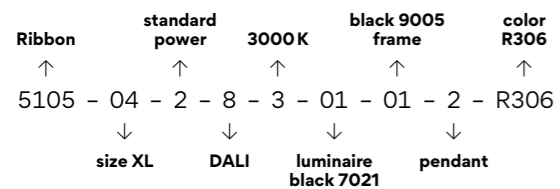

Ribbon

EN The luminaires from this line were inspired by classic, woven lampshades. Due to its size, each of luminaires creates an intimate space. The lamp is filigree in details and vast in size. The luminaire is based on two shades, external and internal. The whole is based on a welded structure made of powder-coated steel rods. Customers can choose from a luminaire in the shape of a circle or a rectangle with rounded corners.

DE Inspiration für die Leuchten dieser Linie waren klassische, gewebte Lampenschirme. Jede der Leuchten definiert aufgrund ihrer Größe einen intimen Raum. Die Leuchte ist filigran im Detail und maßgebend in der Größe. Die Leuchte basiert auf zwei Lampenschirmen – einem äußeren und einem inneren. Das Ganze basiert auf einer Schweißkonstruktion aus pulverbeschichteten Stahlstäben. Kunden können eine Leuchte auf Basis eines Kreises oder eines Rechtecks mit abgerundeten Ecken wählen.

Ribbon color palette

* Original product colors may vary from those illustrated.

Example

Quickinfo

size	XL	■ 04	XXL	■ 05
luminaire size	Ø1100×245		2045×1100×245	
light source size	Ø450×82		2 × Ø450×82	
system power	30W (†9W †21W)		2 × 30W (†9W †21W)	
luminous flux	†1000lm †2100lm		2 × †1000lm †2100lm	

Technical information

UGR	<18	
light distribution - up	100°	
light distribution - down	95°	
luminous efficiency	110lm/W	
electrical control	ON/OFF	▲ 9
	DALI	▲ 8
color temperature	3000K	● 3
	4000K	● 4
	on request: TUNABLE WHITE	● 9
luminaire color	black 7021	● 01
	white 9003	● 02
frame color	black 9005	* 01
	white 9010	* 02
fabric color	Ribbon 306	◆ R306
	Ribbon 287	◆ R287
	Ribbon 267	◆ R267
	Ribbon 338	◆ R338
	Ribbon 425	◆ R425
	Ribbon 212	◆ R212
	Ribbon 427	◆ R427
	Ribbon 240	◆ R240
	Ribbon 446	◆ R446
	Ribbon 319	◆ R319
	Ribbon 447	◆ R447
	Ribbon 316	◆ R316