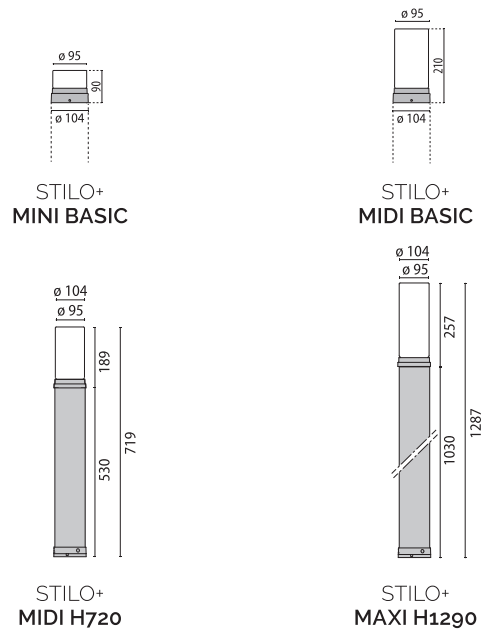

# STILO+

Scannen Sie den QR-Code, um die neuesten Daten zu erhalten

- GR-20 / Grau metallic / Glänzend
- AN-96 / Metallic-Anthrazit / Strukturiert
- BK-81 / Schwarz / Strukturiert

LED Pollerleuchten-Serie für den Außenbereich, bestehend aus:

- Glashalterung aus lackiertem Aluminiumdruckguss
- Diffusor aus geblasenem, mattiertem Glas
- LED Module 220-240V 50/60 Hz geschützt gegen Überspannung bis 500 V (BASIC)
- Bei den Ausführungen STILO+MAXI, Mast mit Flansch aus lackiertem, eloxiertem Aluminium
- Geeignet für die Installation auf Tragmasten  $\varnothing$  90-76-60-45-42 mm (BASIC)
- Erhältliches Zubehör: Schutzschirme (T), Lichtschutzgitter (R) und Blende VISA
- Inkl. 0,2 m werkseitig montiertem Kabel H07RN-F (BASIC)
- Design by ROBERTO FIORATO

## STILO+MINI BASIC

IP66 - IK06

FASSUNG	LEISTUNG [W]	KLASSE	ENEC	CRI	KELVIN	OPTIKEN	WINKEL	LED-NEINLICHTSTROM [lm]	LEUCHTENLICHTSTROM [lm]	FARBE / FINISH	ART.-NR.
<b>Power LED 220-240 V 50/60 Hz</b>											
LED	10	I	-	80	4000	S/EW	-	1480	944	■	<b>3101651</b>
LED	10	I	-	80	3000	S/EW	-	1435	894	■	<b>3101973</b>
LED	10	I	-	80	4000	S/EW	-	1480	944	■	<b>3101652</b>
LED	10	I	-	80	3000	S/EW	-	1435	894	■	<b>3101974</b>

## STILO+MAXI H1290

IP44 - IK04

FASSUNG	LEISTUNG [W]	KLASSE	ENEC	CRI	KELVIN	OPTIKEN	WINKEL	LED-NEINLICHTSTROM [lm]	LEUCHTENLICHTSTROM [lm]	FARBE / FINISH	ART.-NR.
E27	1x75	I	-	-	-	S/EW	-	-	-	■	<b>302285</b>
E27	1x75	I	-	-	-	S/EW	-	-	-	■	<b>302284</b>