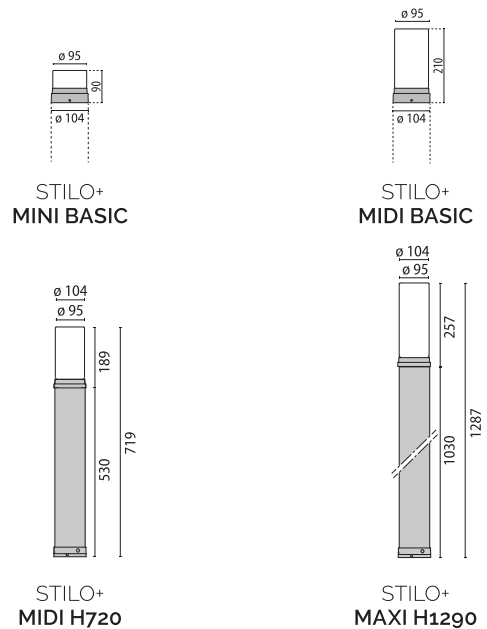

STILO+

Scannez le QR-code pour recevoir les informations les plus récentes

- GR-20 / Gris métallisé / Brillant
- AN-96 / Anthracite métallisé / Poudrée
- BK-81 / Noir / Poudrée

Série des luminaires LED pour aménagement urbain sur borne et sur poteau, composés de :

- Boîtier de support diffuseur en aluminium moulé sous pression peint
- Diffuseur en verre soufflé et satiné
- Module LED à tension de réseau 220-240V 50/60 Hz protégé contre des surtensions jusqu'à 500 V (BASIC)
- Poteau en aluminium extrudé peint pour les versions STILO+MAXI
- Adapté pour une installation sur mâts existants Ø 90-76-60-45-42 mm (BASIC)
- Un écran de protection (T) et une grille avec déflecteur (R) ainsi qu'un écran VISA sont disponibles en accessoires
- Luminaire livré pré-câblé avec 0,2 m de câblé H07RN-F (BASIC)
- Design by ROBERTO FIORATO

Residential complex Bastiaanpoort - Delft - Netherlands

STILO+MINI BASIC

IP66 - IK06

DOUILLE	PUISSANCE [W]	CLASSE	ENEC	CRI	KELVIN	OPTIQUE	ANGLE D'OUVERTURE	FLUX NOMINAL [lm]	FLUX REEL [lm]	COULEUR / FINISSAGE	CODE
Power LED 220-240 V 50/60 Hz											
LED	10	I	-	80	4000	S/EW	-	1480	944	■	3101651
LED	10	I	-	80	3000	S/EW	-	1435	894	■	3101973
LED	10	I	-	80	4000	S/EW	-	1480	944	■	3101652
LED	10	I	-	80	3000	S/EW	-	1435	894	■	3101974

STILO+MAXI H1290

IP44 - IK04

DOUILLE	PUISSANCE [W]	CLASSE	ENEC	CRI	KELVIN	OPTIQUE	ANGLE D'OUVERTURE	FLUX NOMINAL [lm]	FLUX REEL [lm]	COULEUR / FINISSAGE	CODE
E27	1x75	I	-	-	-	S/EW	-	-	-	■	302285
E27	1x75	I	-	-	-	S/EW	-	-	-	■	302284