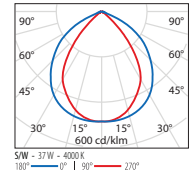

SPIDER+ 20 S/W

IK05 0.8J xx3

LEISTUNG	KLASSE	CRI	KELVIN	COS ϕ ≥ 0.9	OPTIKEN	WINKEL	LED-NENN- LICHTSTROM	LEUCHTEN- LICHTSTROM	L	B	LEBENSDAUER	FARBE/ RAL	ART-NR.	CHF	
Power LED 220-240 V 50/60 Hz															
37/51 W	I	-	80	4000	✓	S/W	-	6967 lm	6179 lm	70	10	70000 h	●	3106050	133,00
37/51 W	I	-	80	3000	✓	S/W	-	6677 lm	5921 lm	70	10	70000 h	●	3106051	133,00

SPIDER+ 20 A/EW

IK05 0.8J xx3

LEISTUNG	KLASSE	CRI	KELVIN	COS ϕ ≥ 0.9	OPTIKEN	WINKEL	LED-NENN- LICHTSTROM	LEUCHTEN- LICHTSTROM	L	B	LEBENSDAUER	FARBE/ RAL	ART-NR.	CHF	
Power LED 220-240 V 50/60 Hz															
37/51 W	I	-	80	4000	✓	A35/EW	-	6967 lm	6005 lm	70	10	70000 h	●	3106052	133,00
37/51 W	I	-	80	3000	✓	A35/EW	-	6677 lm	5754 lm	70	10	70000 h	●	3106053	133,00