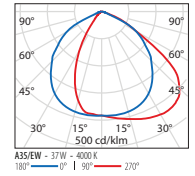

SPIDER+ 20 S/W

IK05 0.8J xx3

LEISTUNG	KLASSE	CRI	KELVIN	COS ϕ ≥ 0.9	OPTIKEN	WINKEL	LED-NENN- LICHTSTROM	LEUCHTEN- LICHTSTROM	L	B	LEBENSDAUER	FARBE/ RAL	ART-NR.	CHF	
Power LED 220-240 V 50/60 Hz															
37/51 W	I	-	80	4000	✓	S/W	-	6967 lm	6179 lm	70	10	70000 h	●	3106050	133,00
37/51 W	I	-	80	3000	✓	S/W	-	6677 lm	5921 lm	70	10	70000 h	●	3106051	133,00

SPIDER+ 20 A/EW

IK05 0.8J xx3

LEISTUNG	KLASSE	CRI	KELVIN	COS ϕ ≥ 0.9	OPTIKEN	WINKEL	LED-NENN- LICHTSTROM	LEUCHTEN- LICHTSTROM	L	B	LEBENSDAUER	FARBE/ RAL	ART-NR.	CHF	
Power LED 220-240 V 50/60 Hz															
37/51 W	I	-	80	4000	✓	A35/EW	-	6967 lm	6005 lm	70	10	70000 h	●	3106052	133,00
37/51 W	I	-	80	3000	✓	A35/EW	-	6677 lm	5754 lm	70	10	70000 h	●	3106053	133,00