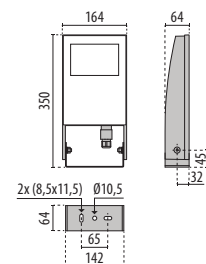

SPIDER+ 20

design by GIORGIO LODI

● BK-81 / Schwarz / Strukturiert

LED-Scheinwerfer für den Außen- und Innenbereich, bestehend aus:

- Mit Polymerpulverlack körnig grau lackiertes Aluminiumdruckgussgehäuse nach vorheriger chemischer Oberflächenbehandlung ISO 9227
- Diffusor aus extrahellem gehärtetem Flachglas, mit innen aufgebrachtem Siebdruck
- Diffusor ist durch hochtemperaturbeständigen Silikonkleber mit dem Gehäuse fest versiegelt
- Reflektor aus metallisiertem Reinstaluminium, hochglänzend, oxidationsfrei
- Altersbeständige Silikondichtung
- Stromanschluss durch externe Steckverbindung IP68, für Netzanschluss ohne Öffnen des Leuchtkörpers, hergestellt aus Hochleistungspolymer, 3 x 1.5/2.5 mm² für Leiter Ø 8 - Ø 12 mm
- Leuchte mit zwei voreingestellte Leistungsstufen, einstellbar mittels Druckknopf an der Außenseite
- Außenschrauben aus Edelstahl
- Stahlbügel, lackiert mit Polyesterpulverlack, mit vereinfachtem Befestigungssystem für die Leuchte
- Magnetische Wasserwaage für einfache Installation enthalten
- Die angeführten Lichtstromdaten beziehen sich auf die maximale Leistung