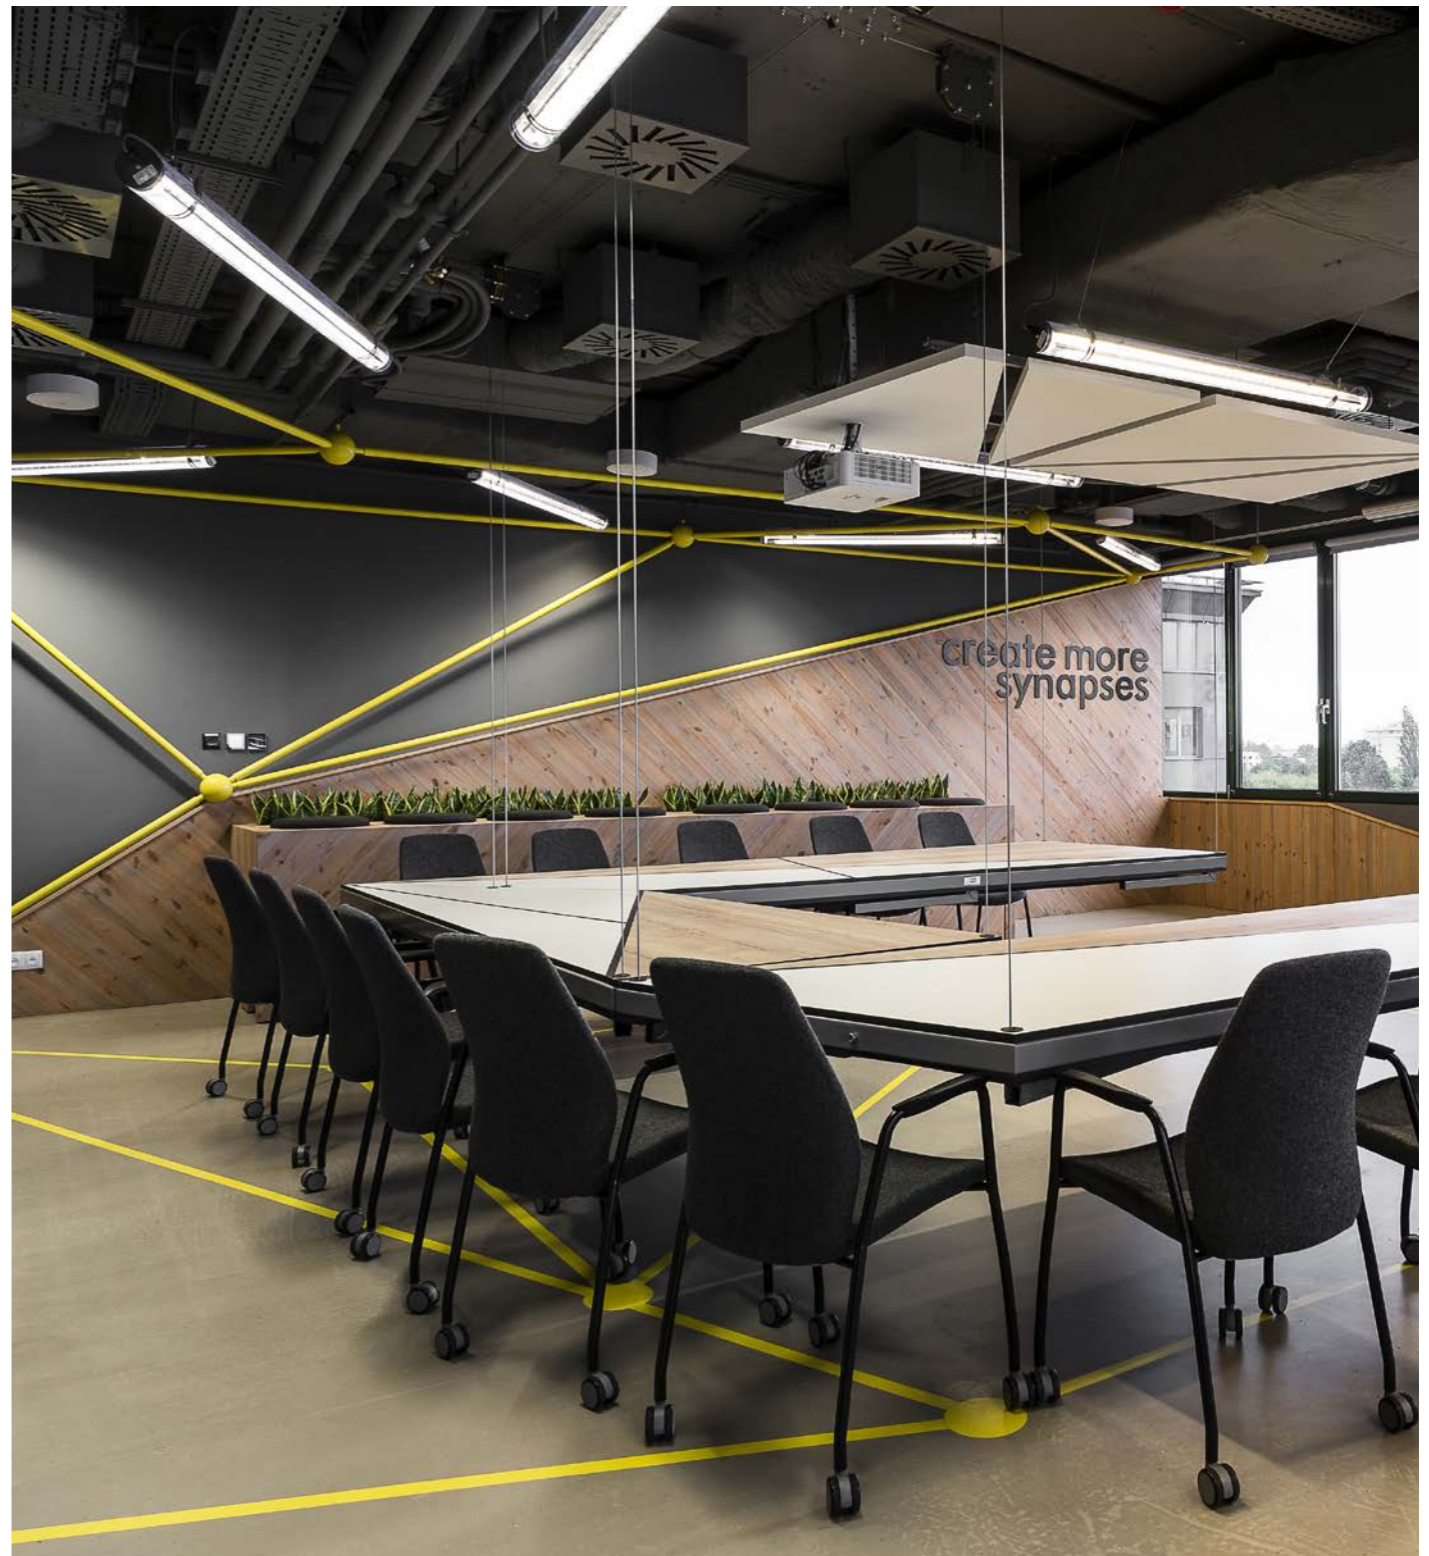

Create my unique code!

5109 - 00 - 2 - ▲ - ● - ★ - 00 - 2 - 00

BRAIN EMBASSY MODE:LINA