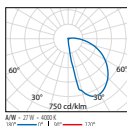

INSERT+3 A/W

INSERT+3 A26/W