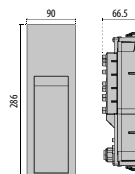

INSERT+ 2 V

IP65 - IK07

LEISTUNG (W)	KLASSE	ENERG.	CR	KELVIN	OPTIKEN	WINKEL	LED- NOMINALSTROM (mA)	LEUCHTENLICHTSTROM (lm)	FARBE / FINISH	ART.-NR.	ULCA
Power LED 220-240 V 50/60 Hz											
9	I	- 80		4000	A/EW	-	1318	634	■	3118198	✓
9	I	- 80		3000	A/EW	-	1197	592	■	3118195	✓
9	I	- 80		4000	A/EW	-	1318	634	■	3118197	✓
9	I	- 80		3000	A/EW	-	1197	592	■	3118194	✓
9	I	- 80		4000	A/EW	-	1318	634	□	3118196	✓
9	I	- 80		3000	A/EW	-	1197	592	□	3118193	✓
Power LED - dimmbar DALI 220-240 V 50/60 Hz											
9	I	- 80		4000	A/EW	-	1318	634	■	3118204	✓
9	I	- 80		3000	A/EW	-	1197	592	■	3118201	✓
9	I	- 80		4000	A/EW	-	1318	634	■	3118203	✓
9	I	- 80		3000	A/EW	-	1197	592	■	3118200	✓
9	I	- 80		4000	A/EW	-	1318	634	□	3118202	✓
9	I	- 80		3000	A/EW	-	1197	592	□	3118199	✓