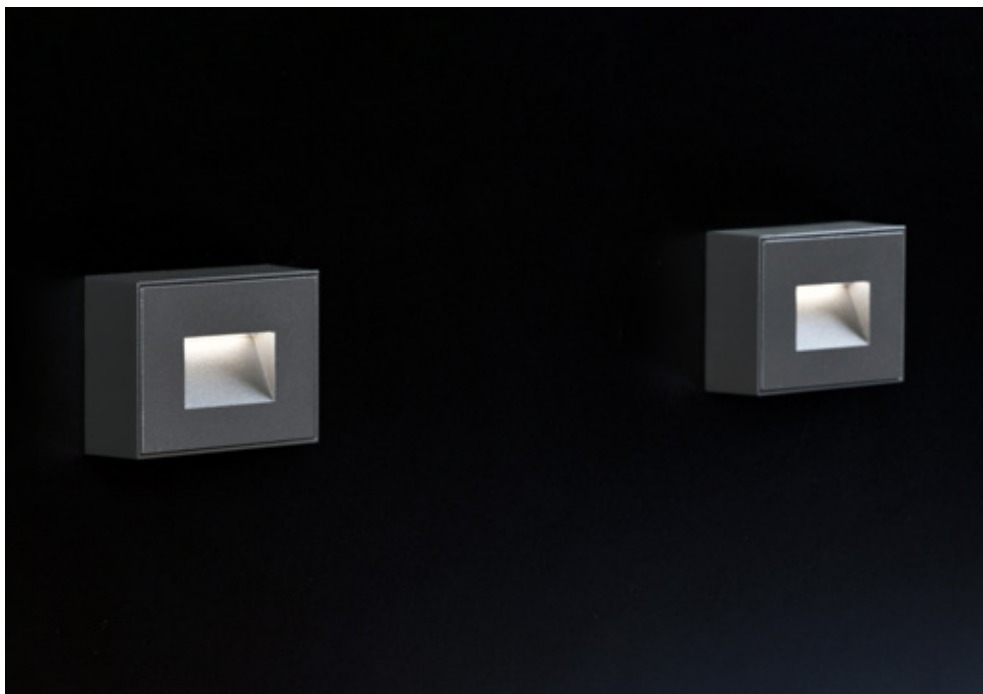

INSERT+ ZERO SM

IP65 - IK08

LEISTUNG (W)	KLASSE	ENERG	CRI	KELVIN	OPTIKEN	WINKEL	LED- BELEUCHTUNGSTROM (mA)	LEUCHTENLICHTSTROM (lm)	FARBW. / FINGERU.	ART.-NR.	LINKA
Power LED 220-240 V 50/60 Hz											
4	I	- 80	4000	A/W	-	483	157	☒	3118110		✓
4	I	- 80	3000	A/W	-	442	151	☒	3118107		✓
4	I	- 80	2700	A/W	-	435	148	☒	3118104		✓
4	I	- 80	4000	A/W	-	483	157	☒	3118109		✓
4	I	- 80	3000	A/W	-	442	151	☒	3118106		✓
4	I	- 80	2700	A/W	-	435	148	☒	3118103		✓
4	I	- 80	4000	A/W	-	483	157	☐	3118108		✓
4	I	- 80	3000	A/W	-	442	151	☐	3118105		✓
4	I	- 80	2700	A/W	-	435	148	☐	3118102		✓