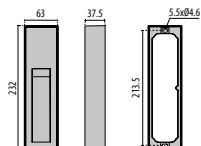

INSERT+ 1 V SM

Scannen Sie den QR-Code, um die neuesten Daten zu erhalten

- GR-94 / Grau metallic / Strukturiert
- AN-96 / Metallic-Anthrazit / Strukturiert
- WH-87 / Weiß / Strukturiert

INSERT+ 1 V SM

IP65 - IK06

LEISTUNG [W]	KLASSE	INDEX	CR	KELVIN	OPTIKEN	WINKEL	LED-NEUTRALSTROM [mA]	LEDSTROMSTROM [mA]	FARBE / FINISH	ART-NR.	UNICA
Power LED 220-240 V 50/60 Hz											
4	I	-	80	4000	A/EW	-	418	197	■	3118464	✓
4	I	-	80	3000	A/EW	-	377	184	■	3118461	✓
4	I	-	80	4000	A/EW	-	418	197	■	3118463	✓
4	I	-	80	3000	A/EW	-	377	184	■	3118460	✓
4	I	-	80	4000	A/EW	-	418	197	□	3118462	✓
4	I	-	80	3000	A/EW	-	377	184	□	3118459	✓