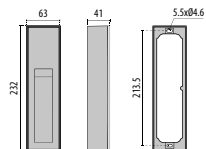

INSERT+ 1 V SM GLASS

IP65 - IK06

LEISTUNG [W]	KLASSE	INDEX	CR	KELVIN	OPTIKEN	WINKEL	LED-NEINLICHTSTROM [lm]	LEUCHTENLICHTSTROM [lm]	FARBE / FINISH	ART-NR.	UNICA
Power LED 220-240 V 50/60 Hz											
4	I	-	80	4000	S/EW	-	418	98	■	3118470	✓
4	I	-	80	3000	S/EW	-	377	92	■	3118467	✓
4	I	-	80	4000	S/EW	-	418	98	■	3118469	✓
4	I	-	80	3000	S/EW	-	377	92	■	3118466	✓
4	I	-	80	4000	S/EW	-	418	98	□	3118468	✓
4	I	-	80	3000	S/EW	-	377	92	□	3118465	✓