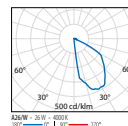

INSERT+3 A/W

INSERT+3 A26/W