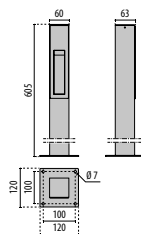

INSERT+ 1 V POST

Scannen Sie den QR-Code, um die neuesten Daten zu erhalten

- GR-94 / Grau metallic / Strukturiert
- AN-96 / Metallic-Anthrazit / Strukturiert

INSERT+ 1 V POST 600

IP65 - IK06

LEISTUNG [W]	KLASSE	BEREICH	CR	KELVIN	OPTIKEN	WINKEL	LED-NEINLICHKEITSTROM [lm]	LED-OBERFLÄCHENSTROM [lm]	FARBE / FINISCH	ART-NR.	UNICA
Power LED 220-240 V 50/60 Hz											
4	I	-	80	4000	A/EW	-	418	197	■ 3118477		✓
4	I	-	80	3000	A/EW	-	377	184	■ 3118475		✓
4	I	-	80	4000	A/EW	-	418	197	■ 3118476		✓
4	I	-	80	3000	A/EW	-	377	184	■ 3118474		✓