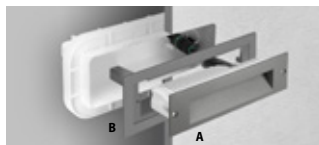

Notwendiges zubehör

BESCHREIBUNG	FARBE	ART.-NR.	UMCA
INSERT+ 1			
Einbautopf INSERT+ 1		310475	✓
INSERT+ 2			
Einbautopf Insert + 2		310490	✓

Leuchte komplett

1A+1B = 2 Bestellnummer

BESTANDTEILE
A Leuchte
B Einbautopf

Optionales Zubehör

BESCHREIBUNG	FARBE	ART.-NR.	UMCA
INSERT+ 1			
Adapter INSERT+ 1 (Nachrüst-Kit Inser 1)	□	310476	✓
Adapter INSERT+ 1 (Nachrüst-Kit Inser 1)	■	310477	✓
Adapter INSERT+ 1 (Nachrüst-Kit Inser 1)	■	310478	✓
INSERT+ 2			
Adapter INSERT+ 2 (Nachrüst-Kit Inser 2)	□	310487	✓
Adapter INSERT+ 2 (Nachrüst-Kit Inser 2)	■	310488	✓
Adapter INSERT+ 2 (Nachrüst-Kit Inser 2)	■	310489	✓
Abzweigdose Y 3-WEGE Ø 14-17 mm IP 68		310495	✓
Abzweigdose Y 3-WEGE Ø 7-10.5 mm IP 68		310496	✓

Leuchte komplett

1A+1C = 2 Bestellnummer

BESTANDTEILE
A Leuchte
C Adapter

INSERT 1

INSERT 2