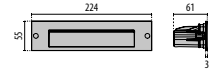

INSERT+ 1

IP65 - IK07

LEISTUNG [W]	KLASSE	EMEC	CRI	KELVIN	OPTIONEN	WINKEL	LED-NEUTRALSTROM [lm]	LEUCHTENLEISTUNG [lm]	FARBZUF. / FINISH	ART.-NR.	UNICA
6	I	-	80	4000	A37/M	-	850	275	■	304117	✓
6	I	-	80	3000	A37/M	-	825	250	■	304116	✓
6	I	-	80	4000	A37/M	-	850	275	■	304119	✓
6	I	-	80	3000	A37/M	-	825	250	■	304118	✓
6	I	-	80	4000	A37/M	-	850	275	□	304115	✓
6	I	-	80	3000	A37/M	-	825	250	□	304114	✓