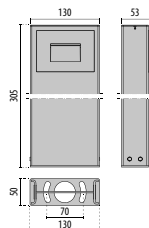

INSERT+ ZERO POST 300

IP65 - IK08

LEISTUNG [W]	KLASSE	INDEX	CR	KELVIN	OPTIKEN	WINKEL	LED-NEINLICHSTROM [lm]	LEUCHTENKREISSTROM [lm]	FARBE / FINISCH	ART-NR.	UNGA
Power LED 220-240 V 50/60 Hz											
4	I	-	80	4000	A/W	-	483	157	■	3118129	✓
4	I	-	80	3000	A/W	-	377	151	■	3118127	✓
4	I	-	80	2700	A/W	-	435	148	■	3118125	✓
4	I	-	80	4000	A/W	-	483	157	■	3118128	✓
4	I	-	80	3000	A/W	-	377	151	■	3118126	✓
4	I	-	80	2700	A/W	-	435	148	■	3118124	✓