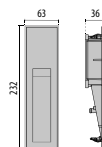

INSERT+ 1 V GLASS

IP65 - IK06

LEISTUNG [W]	KLASSE	BARC	CR	KELVIN	OPTIKEN	WINKEL	LED-NEINLICHKEITSTROM [lm]	LEUCHTENLICHTSTROM [lm]	FARBE / FINISCH	ART-NR.	ULCA
Power LED 220-240 V 50/60 Hz											
4	I	-	80	4000	S/EW	-	418	98	☐	3118541	✓
4	I	-	80	3000	S/EW	-	377	92	☐	3118538	✓