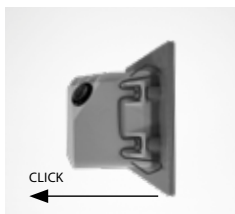

INSERT+ ZERO CLIP

Scannen Sie den QR-Code, um die neuesten Daten zu erhalten

- GR-94 / Grau metallic / Strukturiert
- AN-96 / Metallic-Anthrazit / Strukturiert
- WH-87 / Weiß / Strukturiert

INSERT+ ZERO CLIP

IP65 - IK08

LEISTUNG [W]	KLASSE	ENERG	CRI	KELVIN	OPTIKEN	WINKEL	LED-NEINLICHTSTROM [lm]	LEDLICHTNEINLICHTSTROM [lm]	FARBE / FINISCH	ART-NR.	UNIK
Power LED 220-240 V 50/60 Hz											
4.5	I	-	80	3000	A/M	-	511	142	■	3100064	✓
4.5	I	-	80	3000	A/M	-	511	142	■	3100066	✓
4.5	I	-	80	3000	A/M	-	511	142	□	3100062	✓

2700K - Versionen finden Sie auf unserer Website