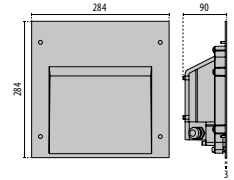

INSERT+ 3 A/W

IP66 - IK10

LEISTUNG [W]	KLASSE	EMEC	CB	KELVIN	OPTIKEN	WINKEL	LED-NEINKLICHSTROM [lm]	LEDLEUCHTLICHTSTROM [lm]	FARBE / FINISH	ART-NR.	UKCA
Power LED 220-240 V 50/60 Hz											
27	I	-	80	4000	A/W	-	4140	1592	■	3100879	✓
27	I	-	80	3000	A/W	-	4020	1502	■	3100877	✓
27	I	-	80	4000	A/W	-	4140	1592	■	3100878	✓
27	I	-	80	3000	A/W	-	4020	1502	■	3100876	✓